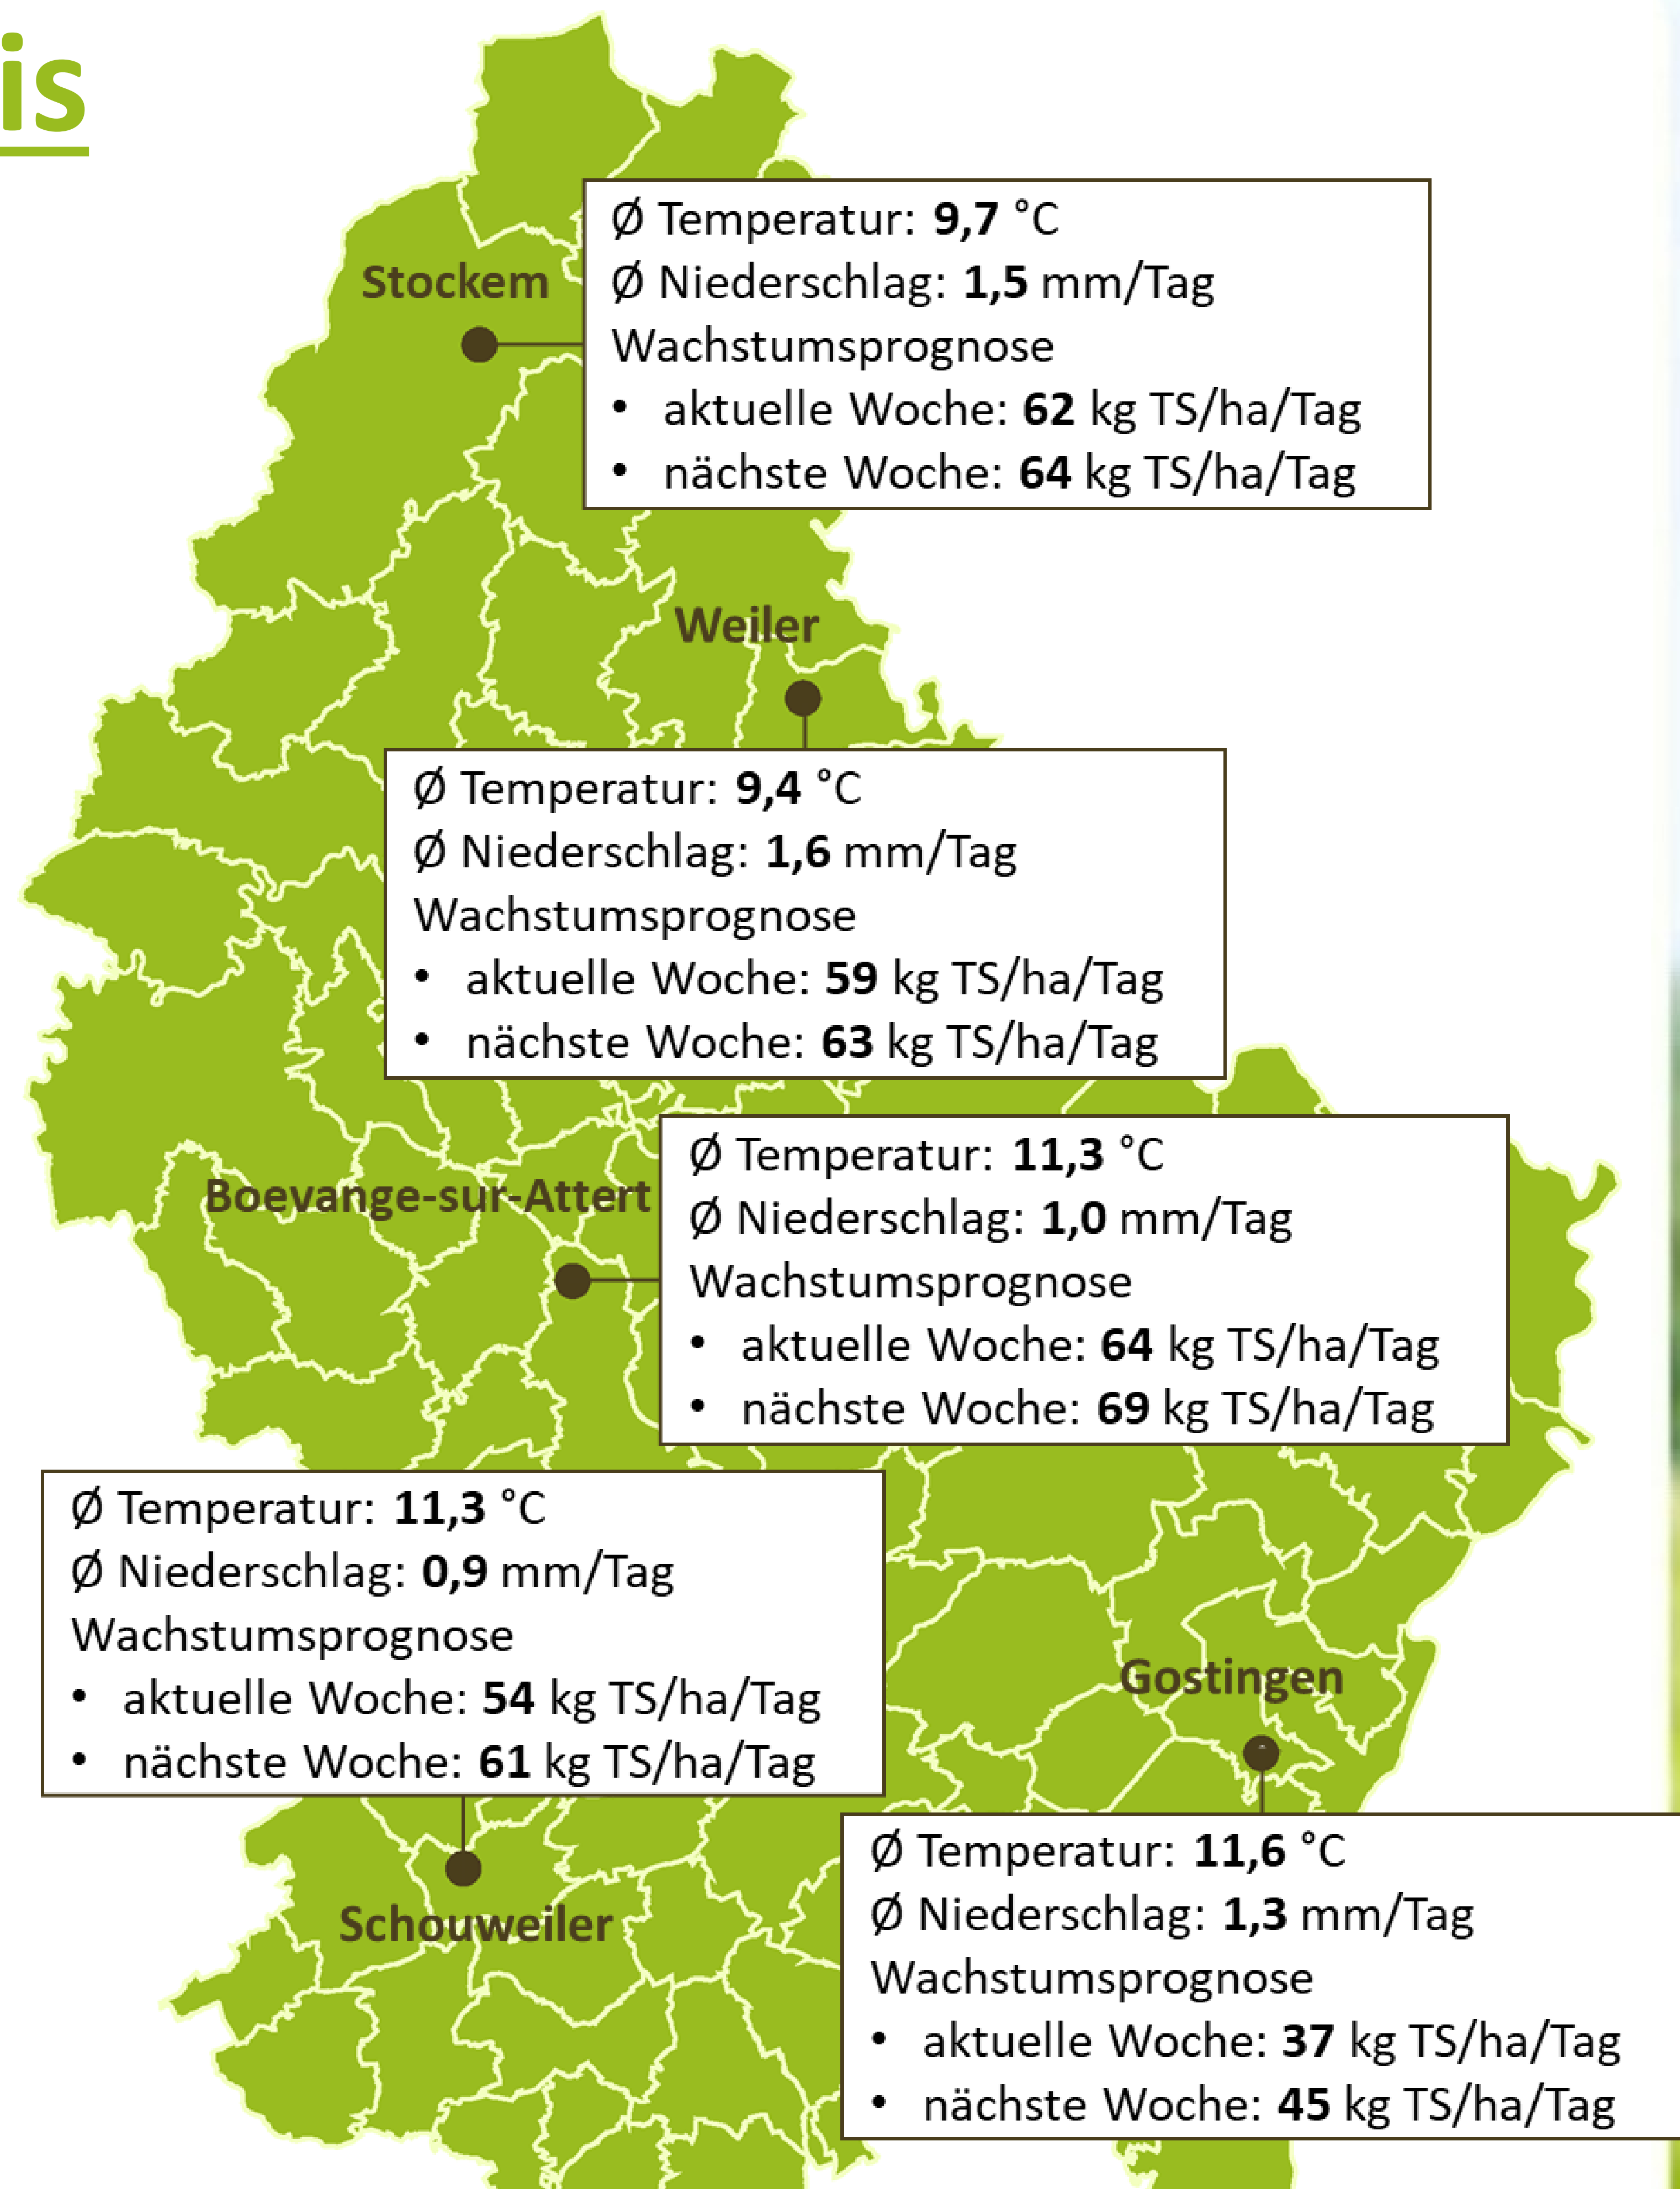

## Graswachstum vom 18. bis zum 24. September 2024

### Virtuelle Zäune

Virtuelle Zäune erlauben eine Beweidung ohne feste Zäune. Die Weidetiere tragen Halsbänder die über GPS kommunizieren. Die virtuellen Weidengrenzen werden elektronisch per App gesetzt. In der Nähe des virtuellen Zauns werden die Tiere akustisch gewarnt; beim Überschreiten gibt das Halsband einen schwachen elektrischen Impuls ab. Virtuelle Zäune sind besonders zur Unterteilung von großen Parzellen geeignet. Mehrere Studien haben einen schnellen Lernerfolg bei den Weidetieren bewiesen.

#### Vorteile:

- Arbeits- und Kosteneinsparung
- optimierte Beweidung
- gezielte (Nicht-) Nutzung von Biotopen
- freie Bewegung von Wildtieren

#### Nachteile:

- derzeit nicht kompatibel mit EU-Tierschutzgesetzgebung
- genug Präzision auf kleiner Fläche?
- fehlende sichtbare Zäune (für Dritte)

Quelle: <https://doga.no>

Soutenu par le Ministère de l'Agriculture, de la Viticulture et du Développement rural du Grand-Duché de Luxembourg