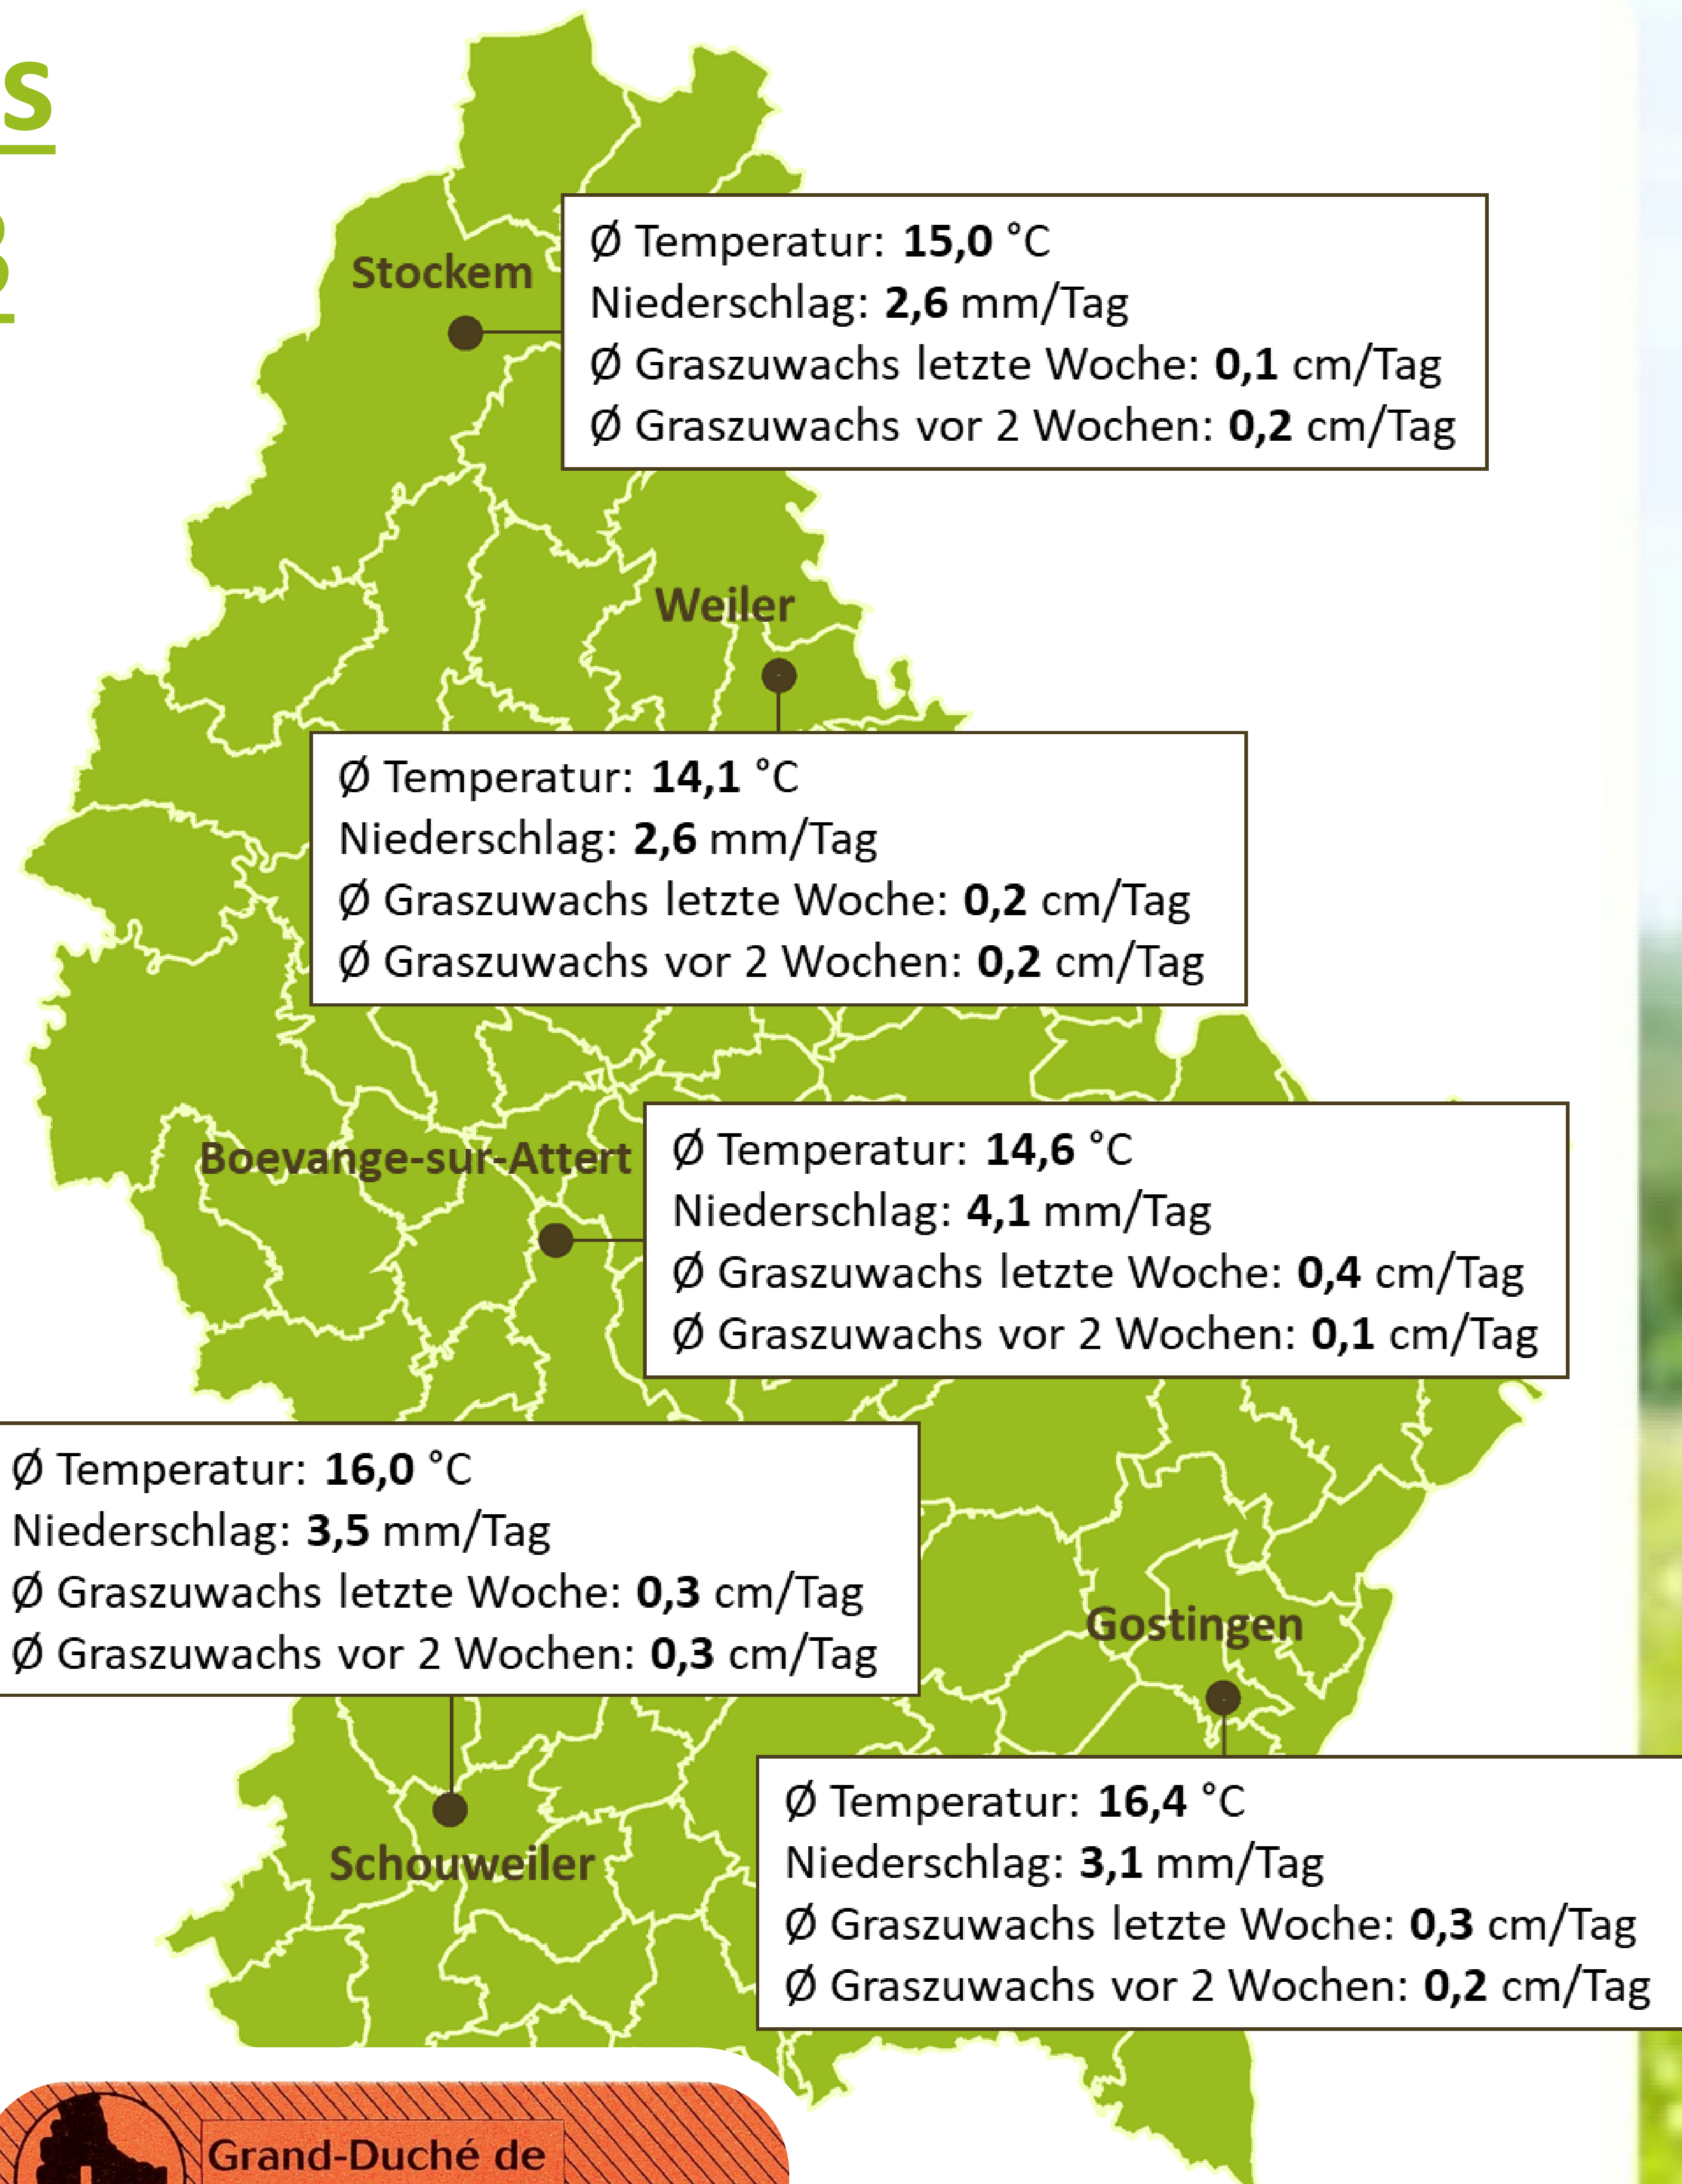

Grünland-Ticker

Graswachstum vom 6. bis zum 12. September 2023

Graswachstum

Grünland braucht $\emptyset$ etwa 3 mm Niederschlag/Tag für optimales Wachstum – ideale Bedingungen also in der vergangenen Woche! Mit knapp 50kg TS/ha/Tag an Zuwachs passt auch der Ertrag.

Die Umrechnung der komprimierten Grashöhe [cm/Tag] auf Grasmenge [kg TS/Tag/ ha] erfolgt unter Berücksichtigung der Grasdichte.

Dabei gilt:

1 cm komprimierte Grashöhe = 150-200 kg TS/ha

Augen auf beim Gräserkauf

Nachsaat bedeutet nicht nur Lückenschließen und Krautunterdrückung. Durch die Nachsaat werden auch die Eigenschaften des Grünlandbestands je nach Sortenwahl positiv oder negativ beeinflusst:

- Ertrag
- Resistenz gegen Rost
- Widerstandsfähigkeit bei Trockenheit
- Kältetoleranz

Bei der Wahl des Saatgutes sollten Sie deshalb darauf achten, dass die Sorten nicht nur in Europa zugelassen sind, sondern sich auch für die Region Luxemburg eignen.

Dazu hat die ASTA das „Orange Etikett“ eingeführt, welches für Qualitätssaatgut steht, das unter luxemburgischen Bedingungen geprüft wurde.

Abb.: Das „Orange Etikett“ zertifiziert geprüfte Saatgutqualität

Soutenu par le Ministère de l'Agriculture, de la Viticulture et du Développement rural du Grand-Duché de Luxembourg

LE GOUVERNEMENT
DU GRAND-DUCHÉ DE LUXEMBOURG
Ministère de l'Agriculture, de la Viticulture
et du Développement rural

CONVIS

LE GOUVERNEMENT
DU GRAND-DUCHÉ DE LUXEMBOURG
Ministère de l'Agriculture, de la Viticulture
et du Développement rural

Administration des services techniques
de l'agriculture

Lycée Technique
Agricole

Grünland-Ticker
per Email ?

Hier anmelden

www.grengland.lu

Wissenswertes zu Wiesen und Weiden