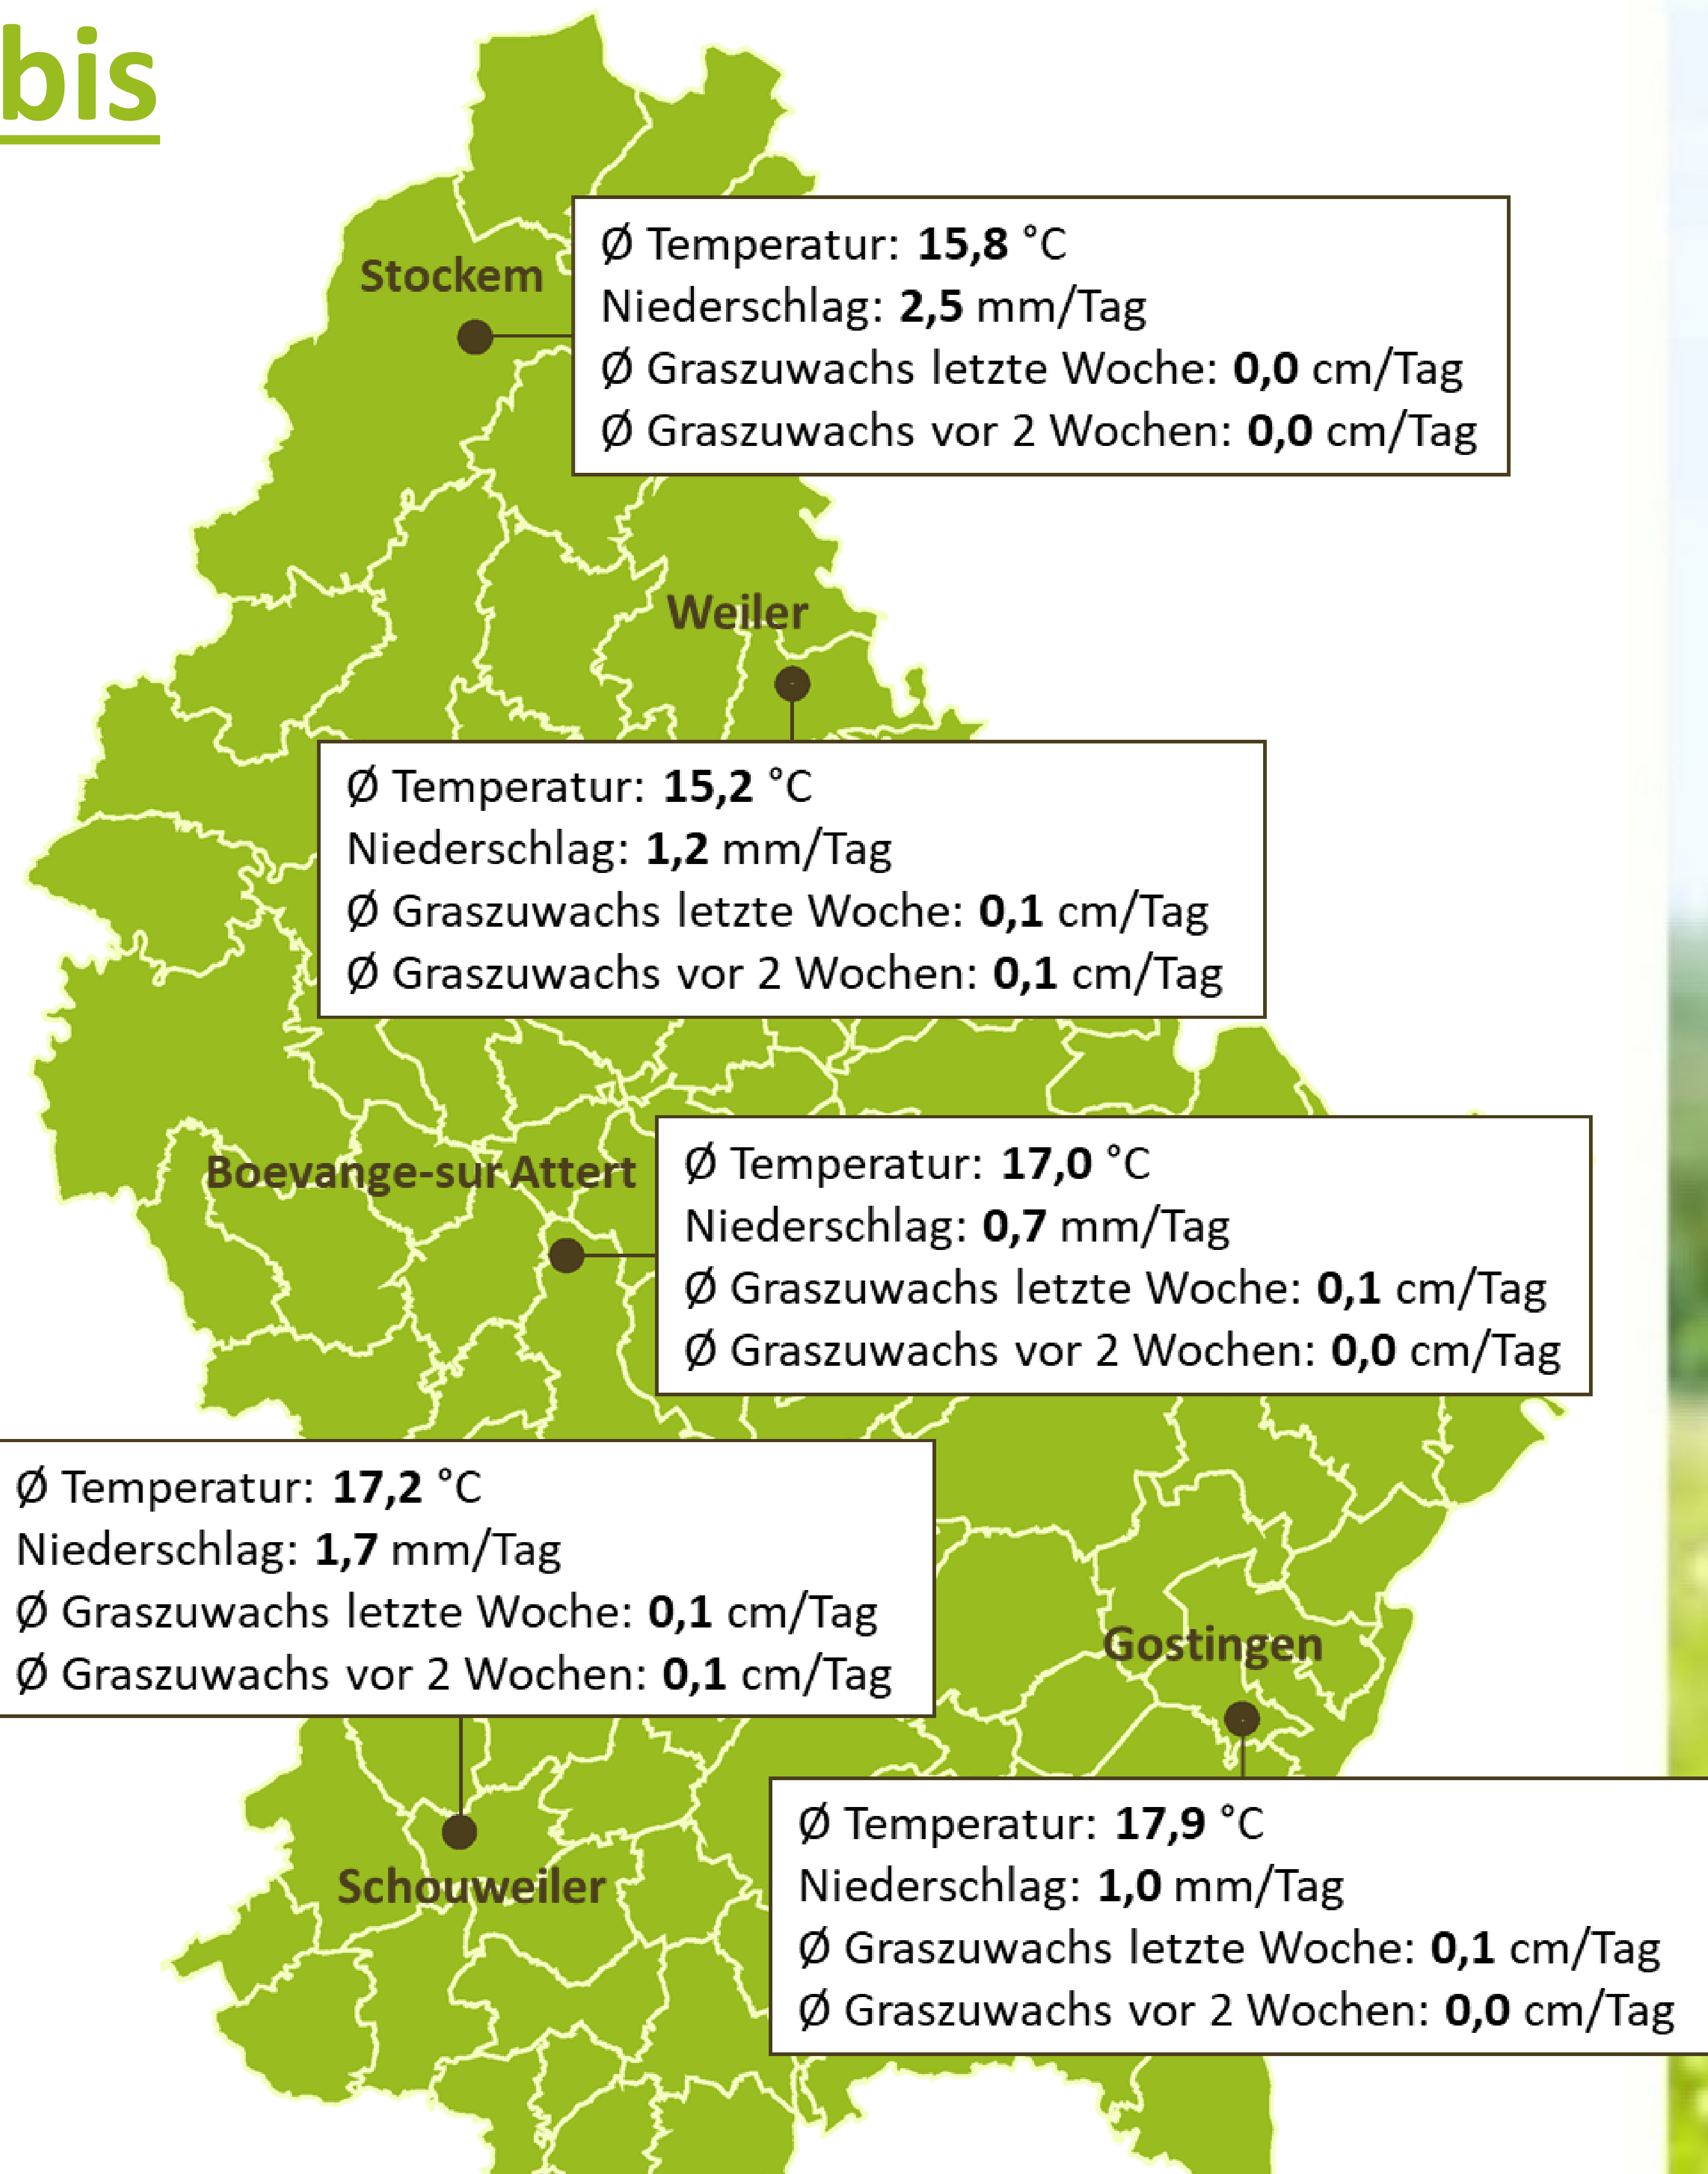

### „Mob Grazing“

Eintrieb

Austrieb

Eintrieb

Austrieb

Abb.: „Mob-Grazing“ als alternatives Weidesystem

Soutenu par le Ministère de l'Agriculture, de la Viticulture et du Développement rural du Grand-Duché de Luxembourg