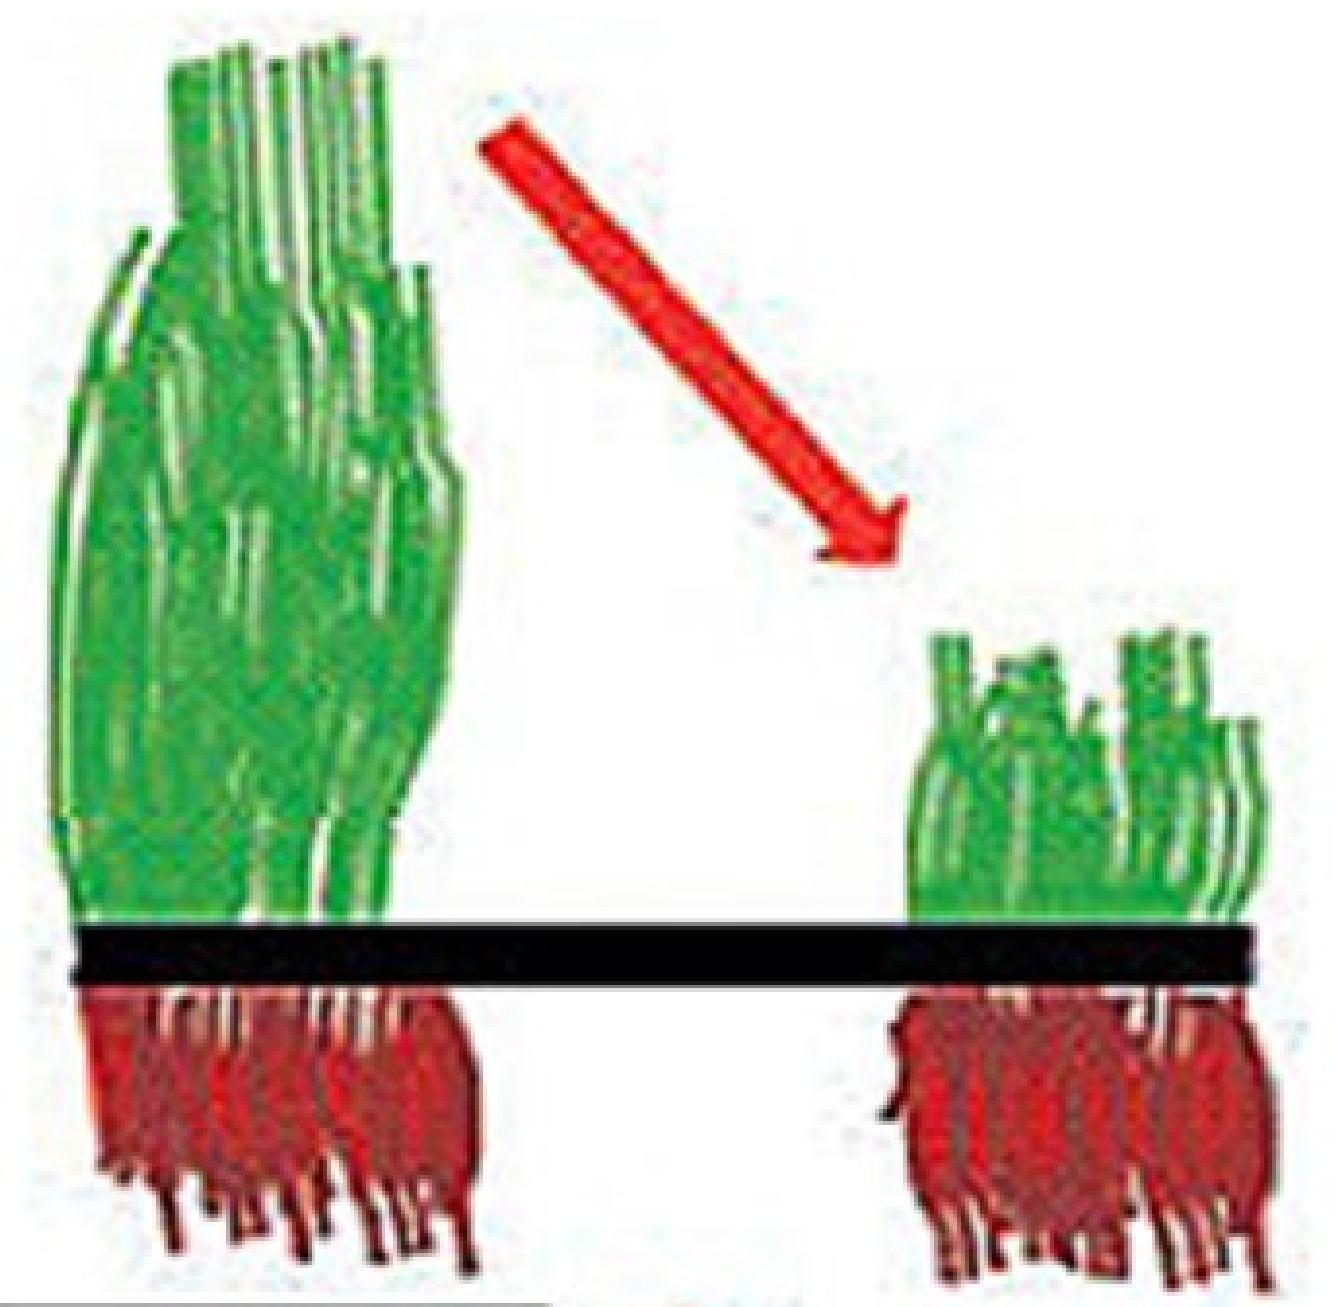

„Mob Grazing“

Eintrieb

Austrieb

Eintrieb

Austrieb

Abb.: „Mob-Grazing“ als alternatives Weidesystem