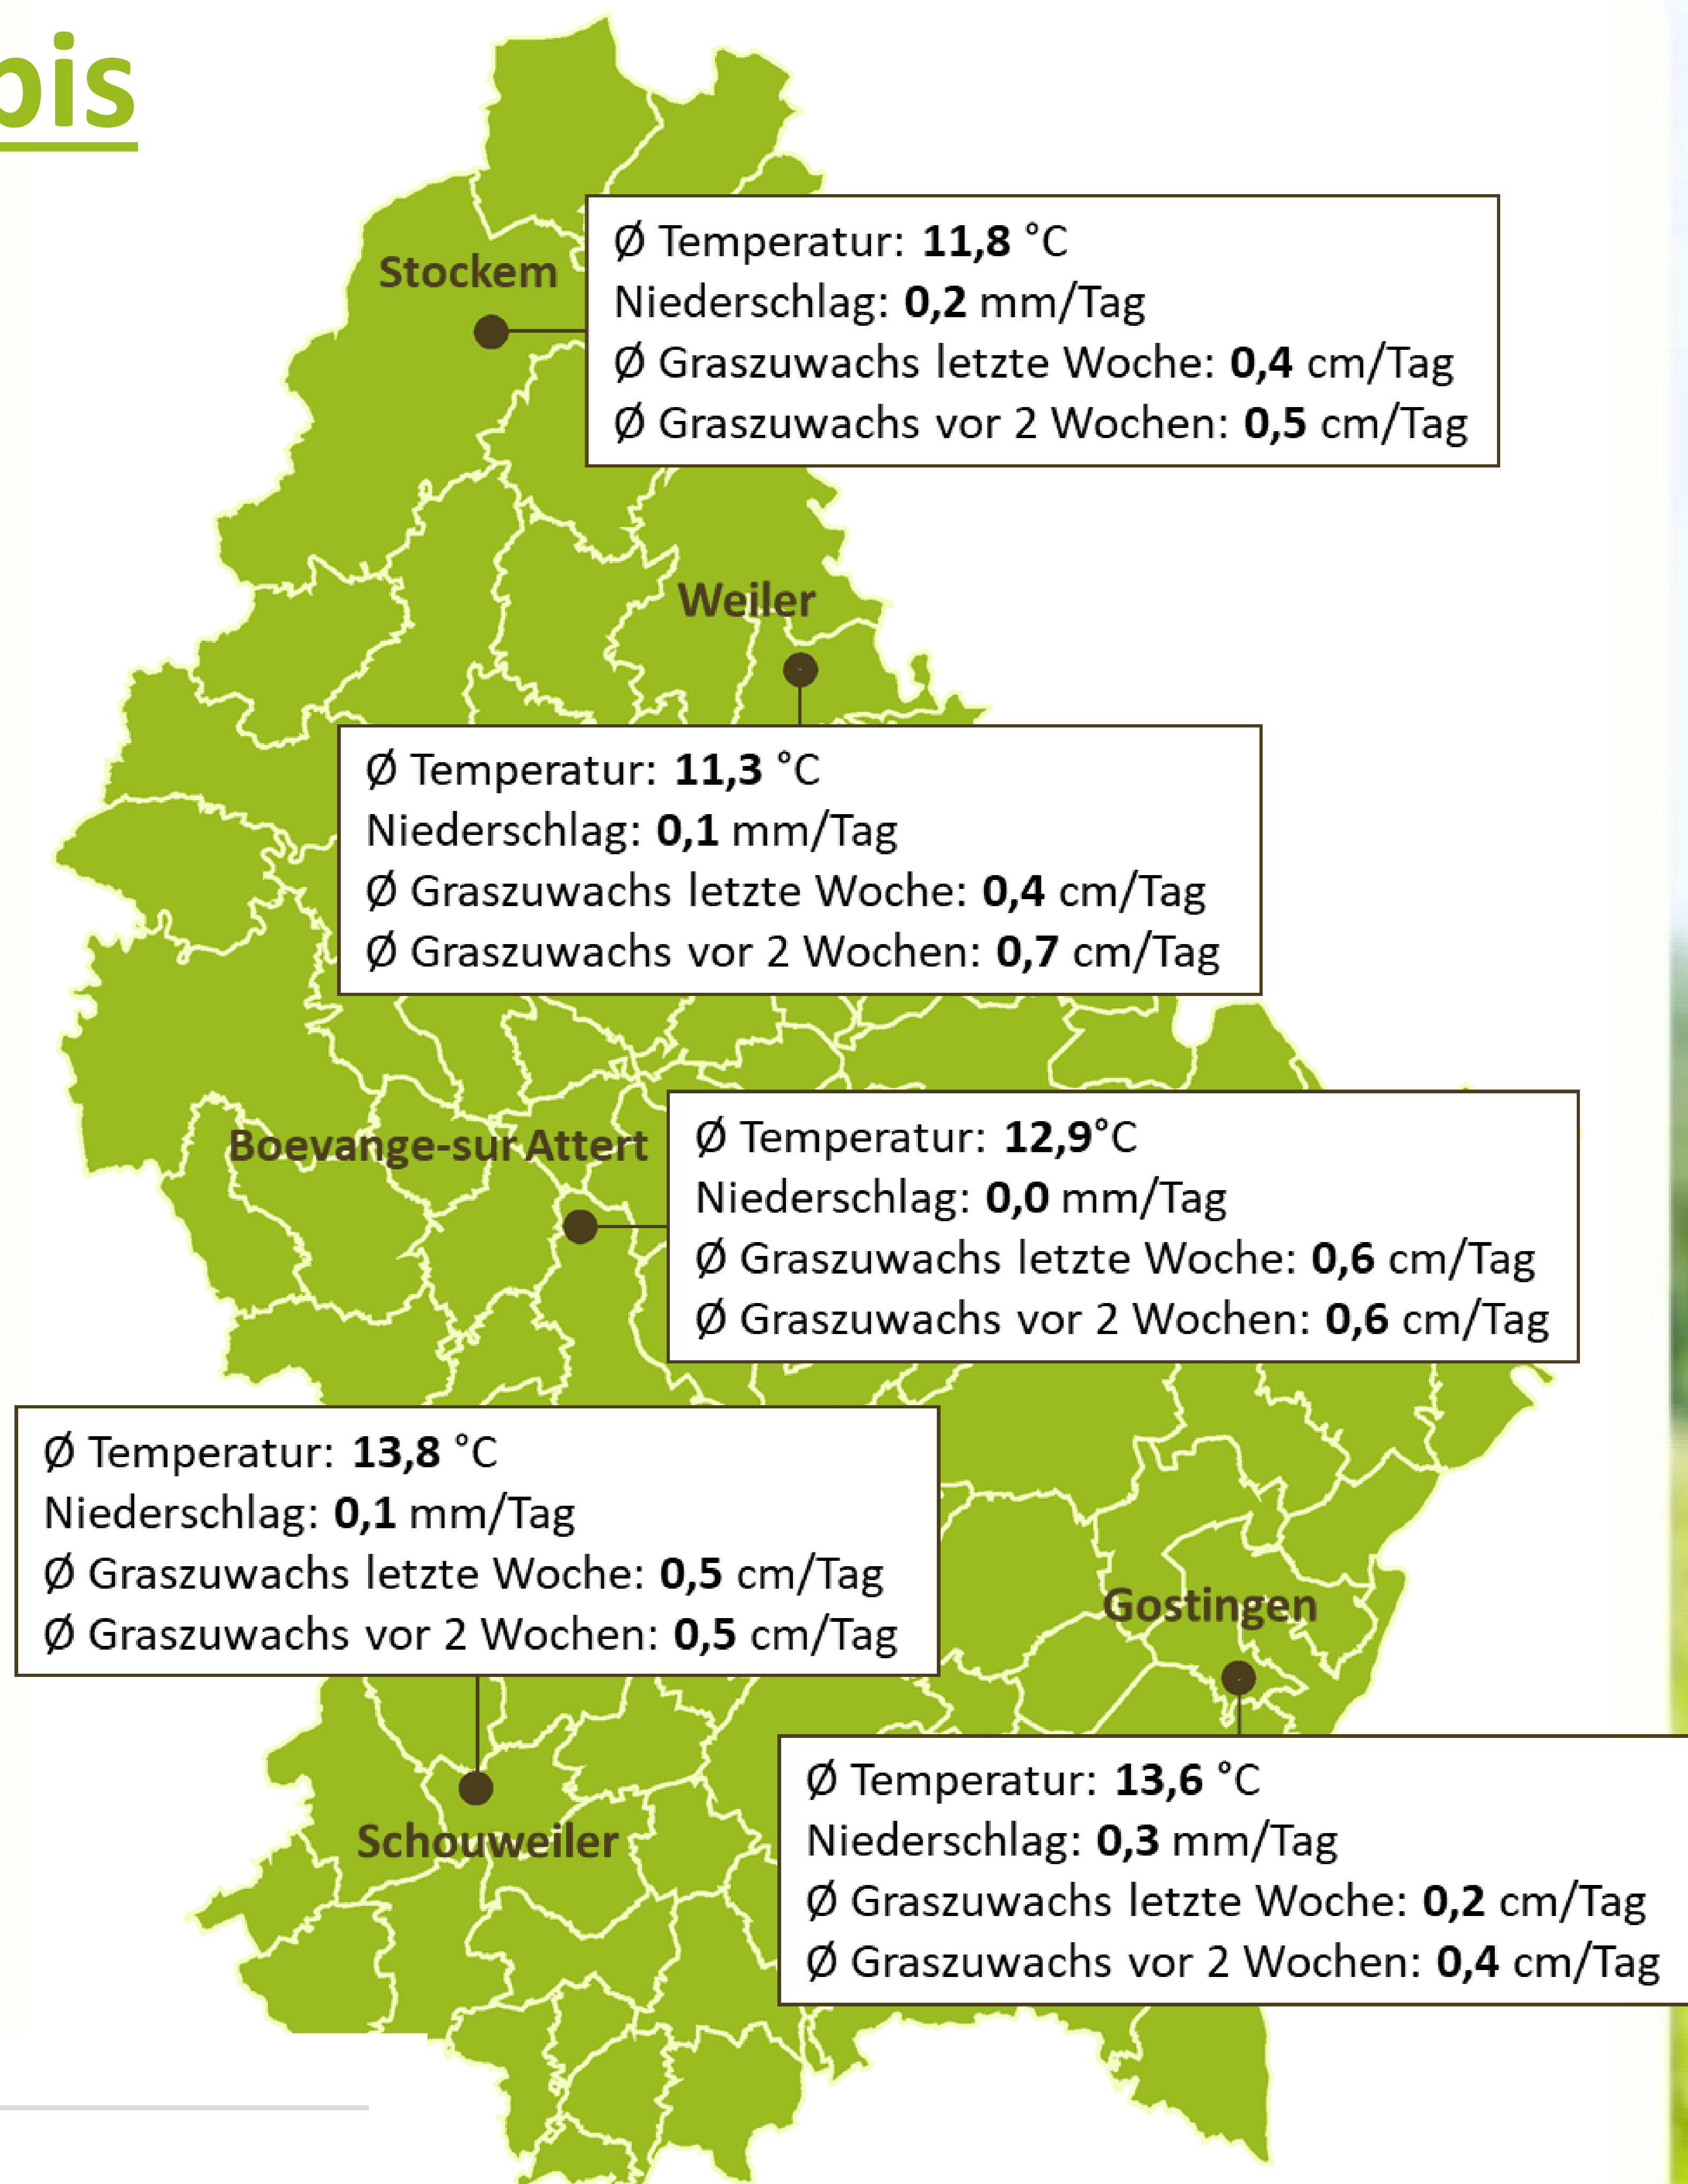

Grünland-Ticker

Graswachstum vom 23. bis zum 29. Mai 2023

Graswachstum

Im Vergleich zur Vorwoche ging das Graswachstum etwas zurück, liegt aber immer noch auf einem anständigen Niveau.

Weidebestände im Auge behalten, wenn nötig Fläche reduzieren und Teile herausmähen, um später wieder qualitativ hochwertiges Weidegras zu haben.

Die Umrechnung der komprimierten Grashöhe [cm/Tag] auf Grasmenge [kg TS/Tag/ ha] erfolgt unter Berücksichtigung der Grasdichte.

Dabei gilt:

1 cm komprimierte Grashöhe = 150-200 kg TS/ha