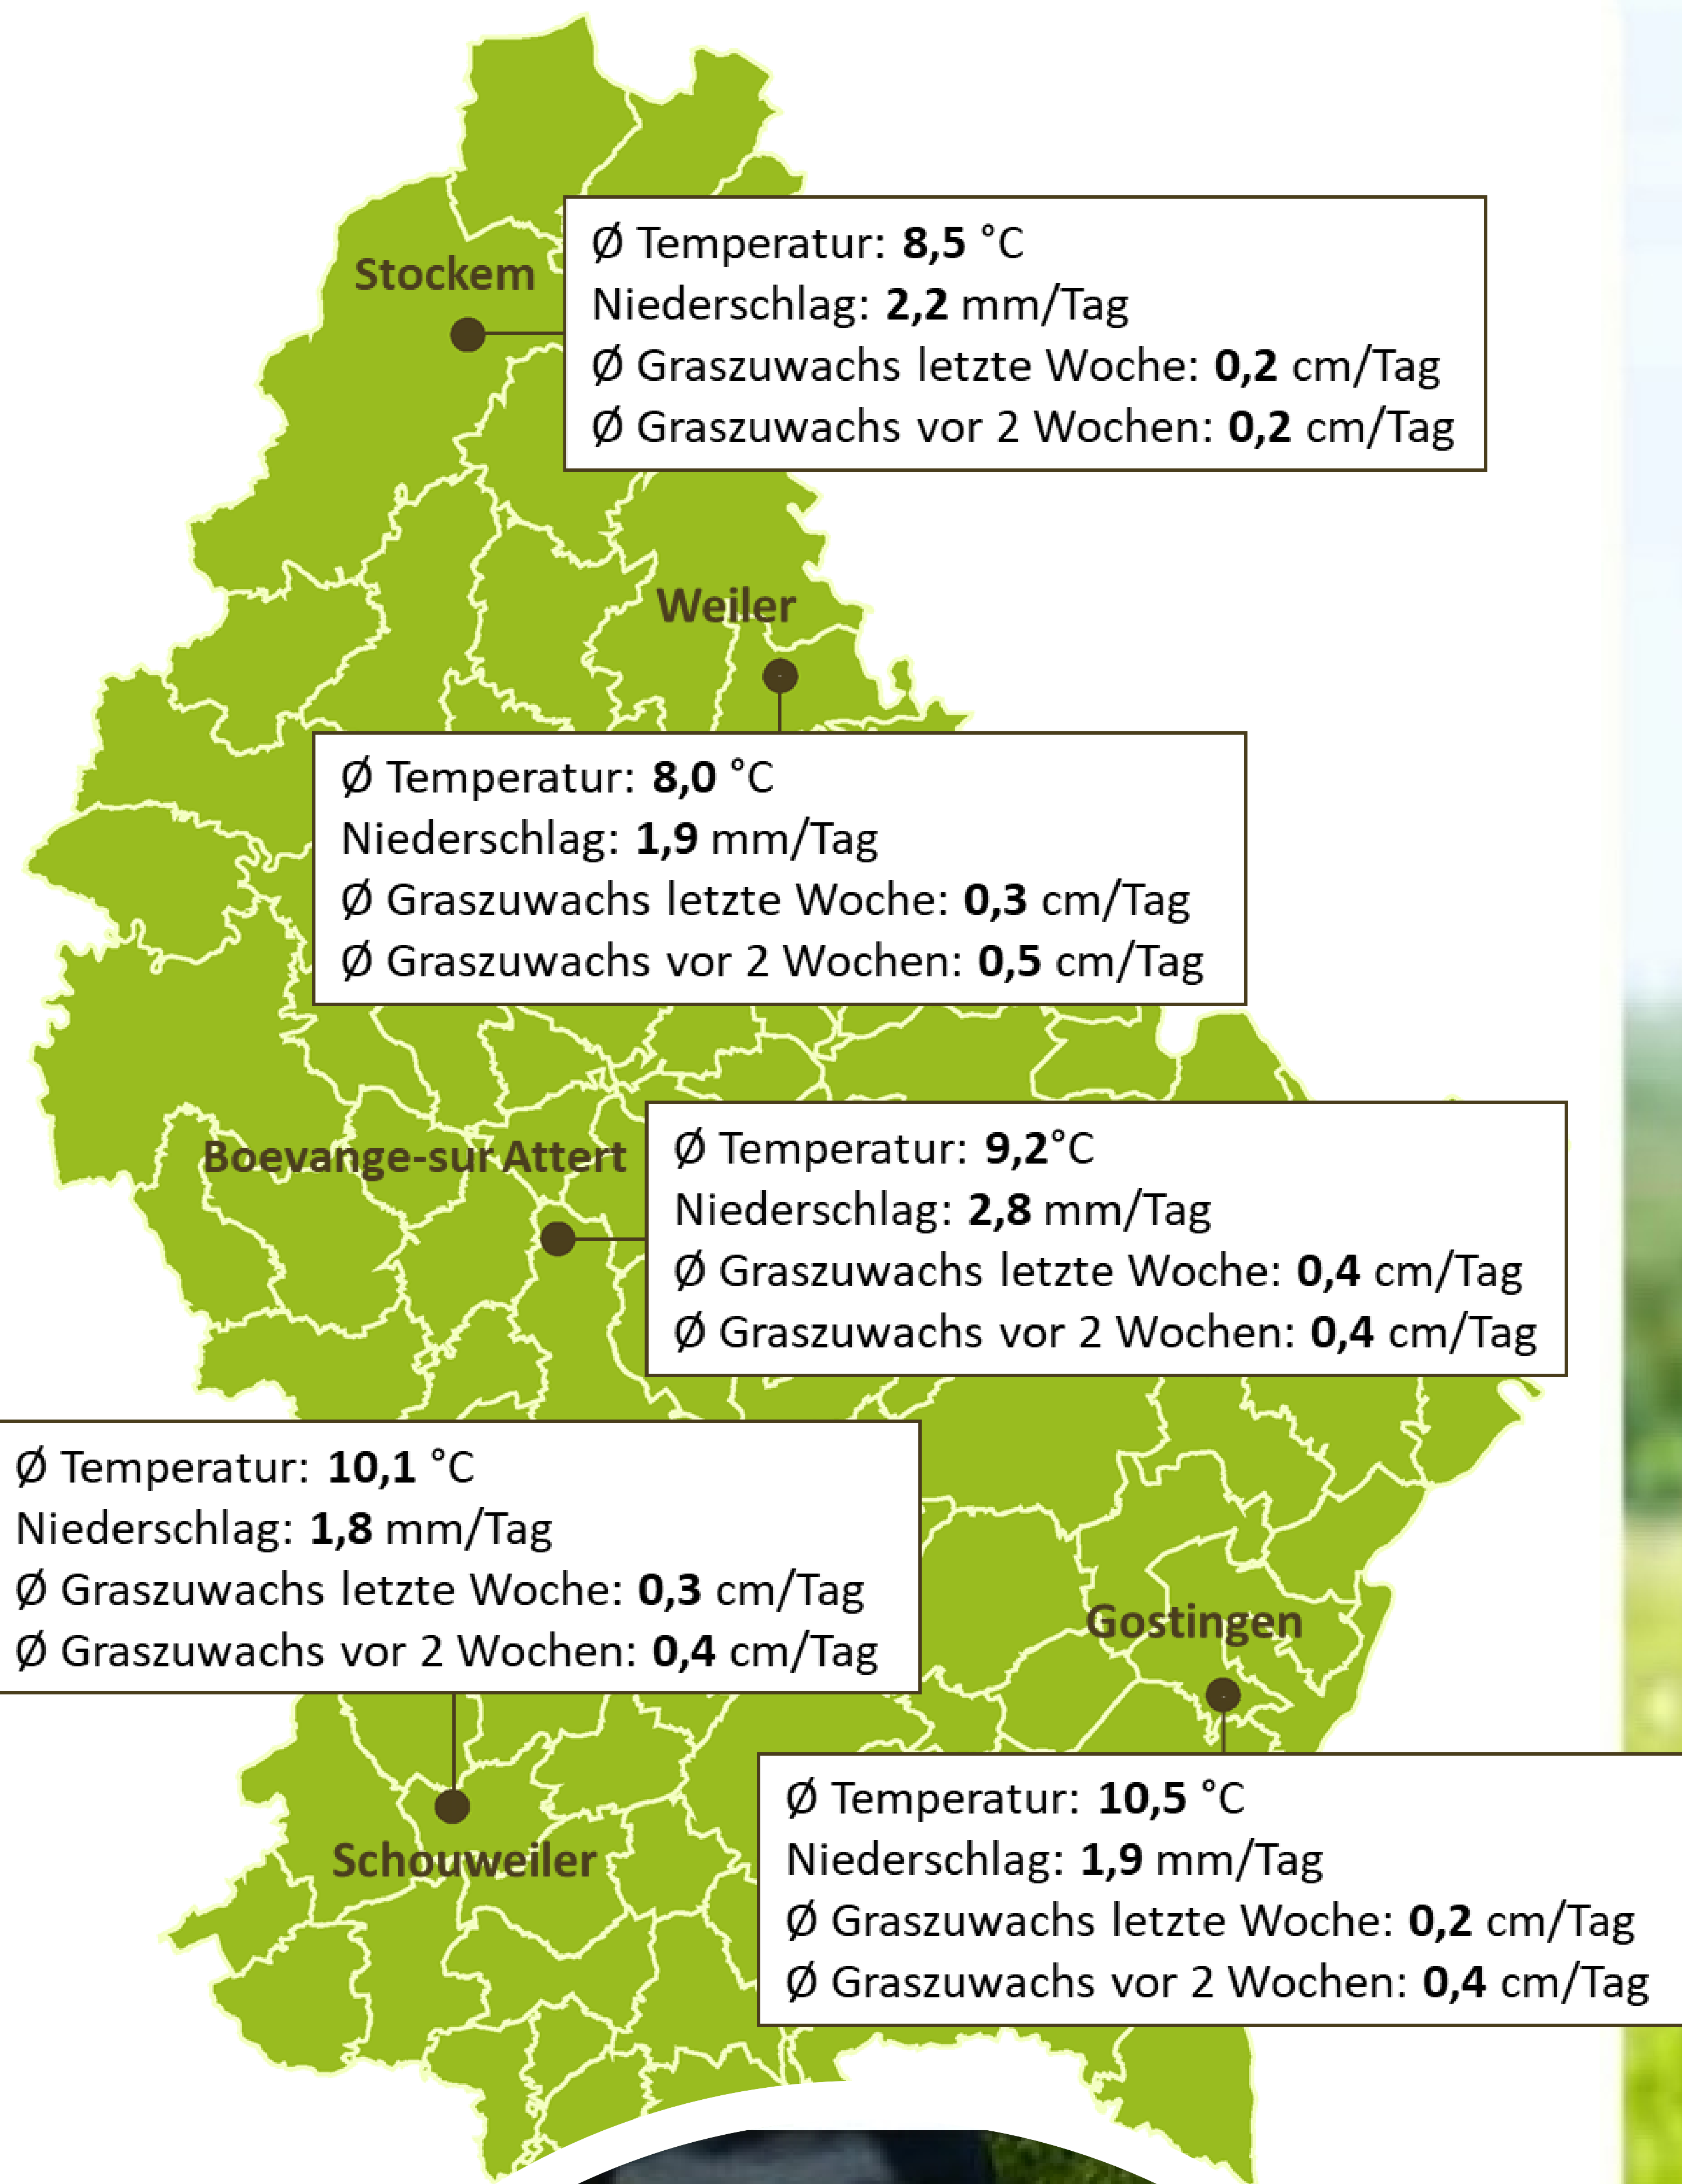

Grünland-Ticker

Graswachstum vom 02. bis zum 08. Mai 2023

Graswachstum

Mit knapp 50kg TS/ha und Tag liegt das Graswachstum auf einem \emptyset Niveau für diese Jahreszeit.

Bei Weidenutzung und einem praxisüblichen Besatz von 7 Milchkühen/ha errechnet sich eine \emptyset Futteraufnahme von 7kg TS/Kuh/Tag. Das ist eine gute Halbtagsweide!

Die Umrechnung der komprimierten Grashöhe [cm/Tag] auf Grasmenge [kg TS/Tag/ ha] erfolgt unter Berücksichtigung der Grasdichte.

Dabei gilt:

1 cm komprimierte Grashöhe = 150-200 kg TS/ha

Soutenu par le Ministère de l'Agriculture, de la Viticulture et du Développement rural du Grand-Duché de Luxembourg