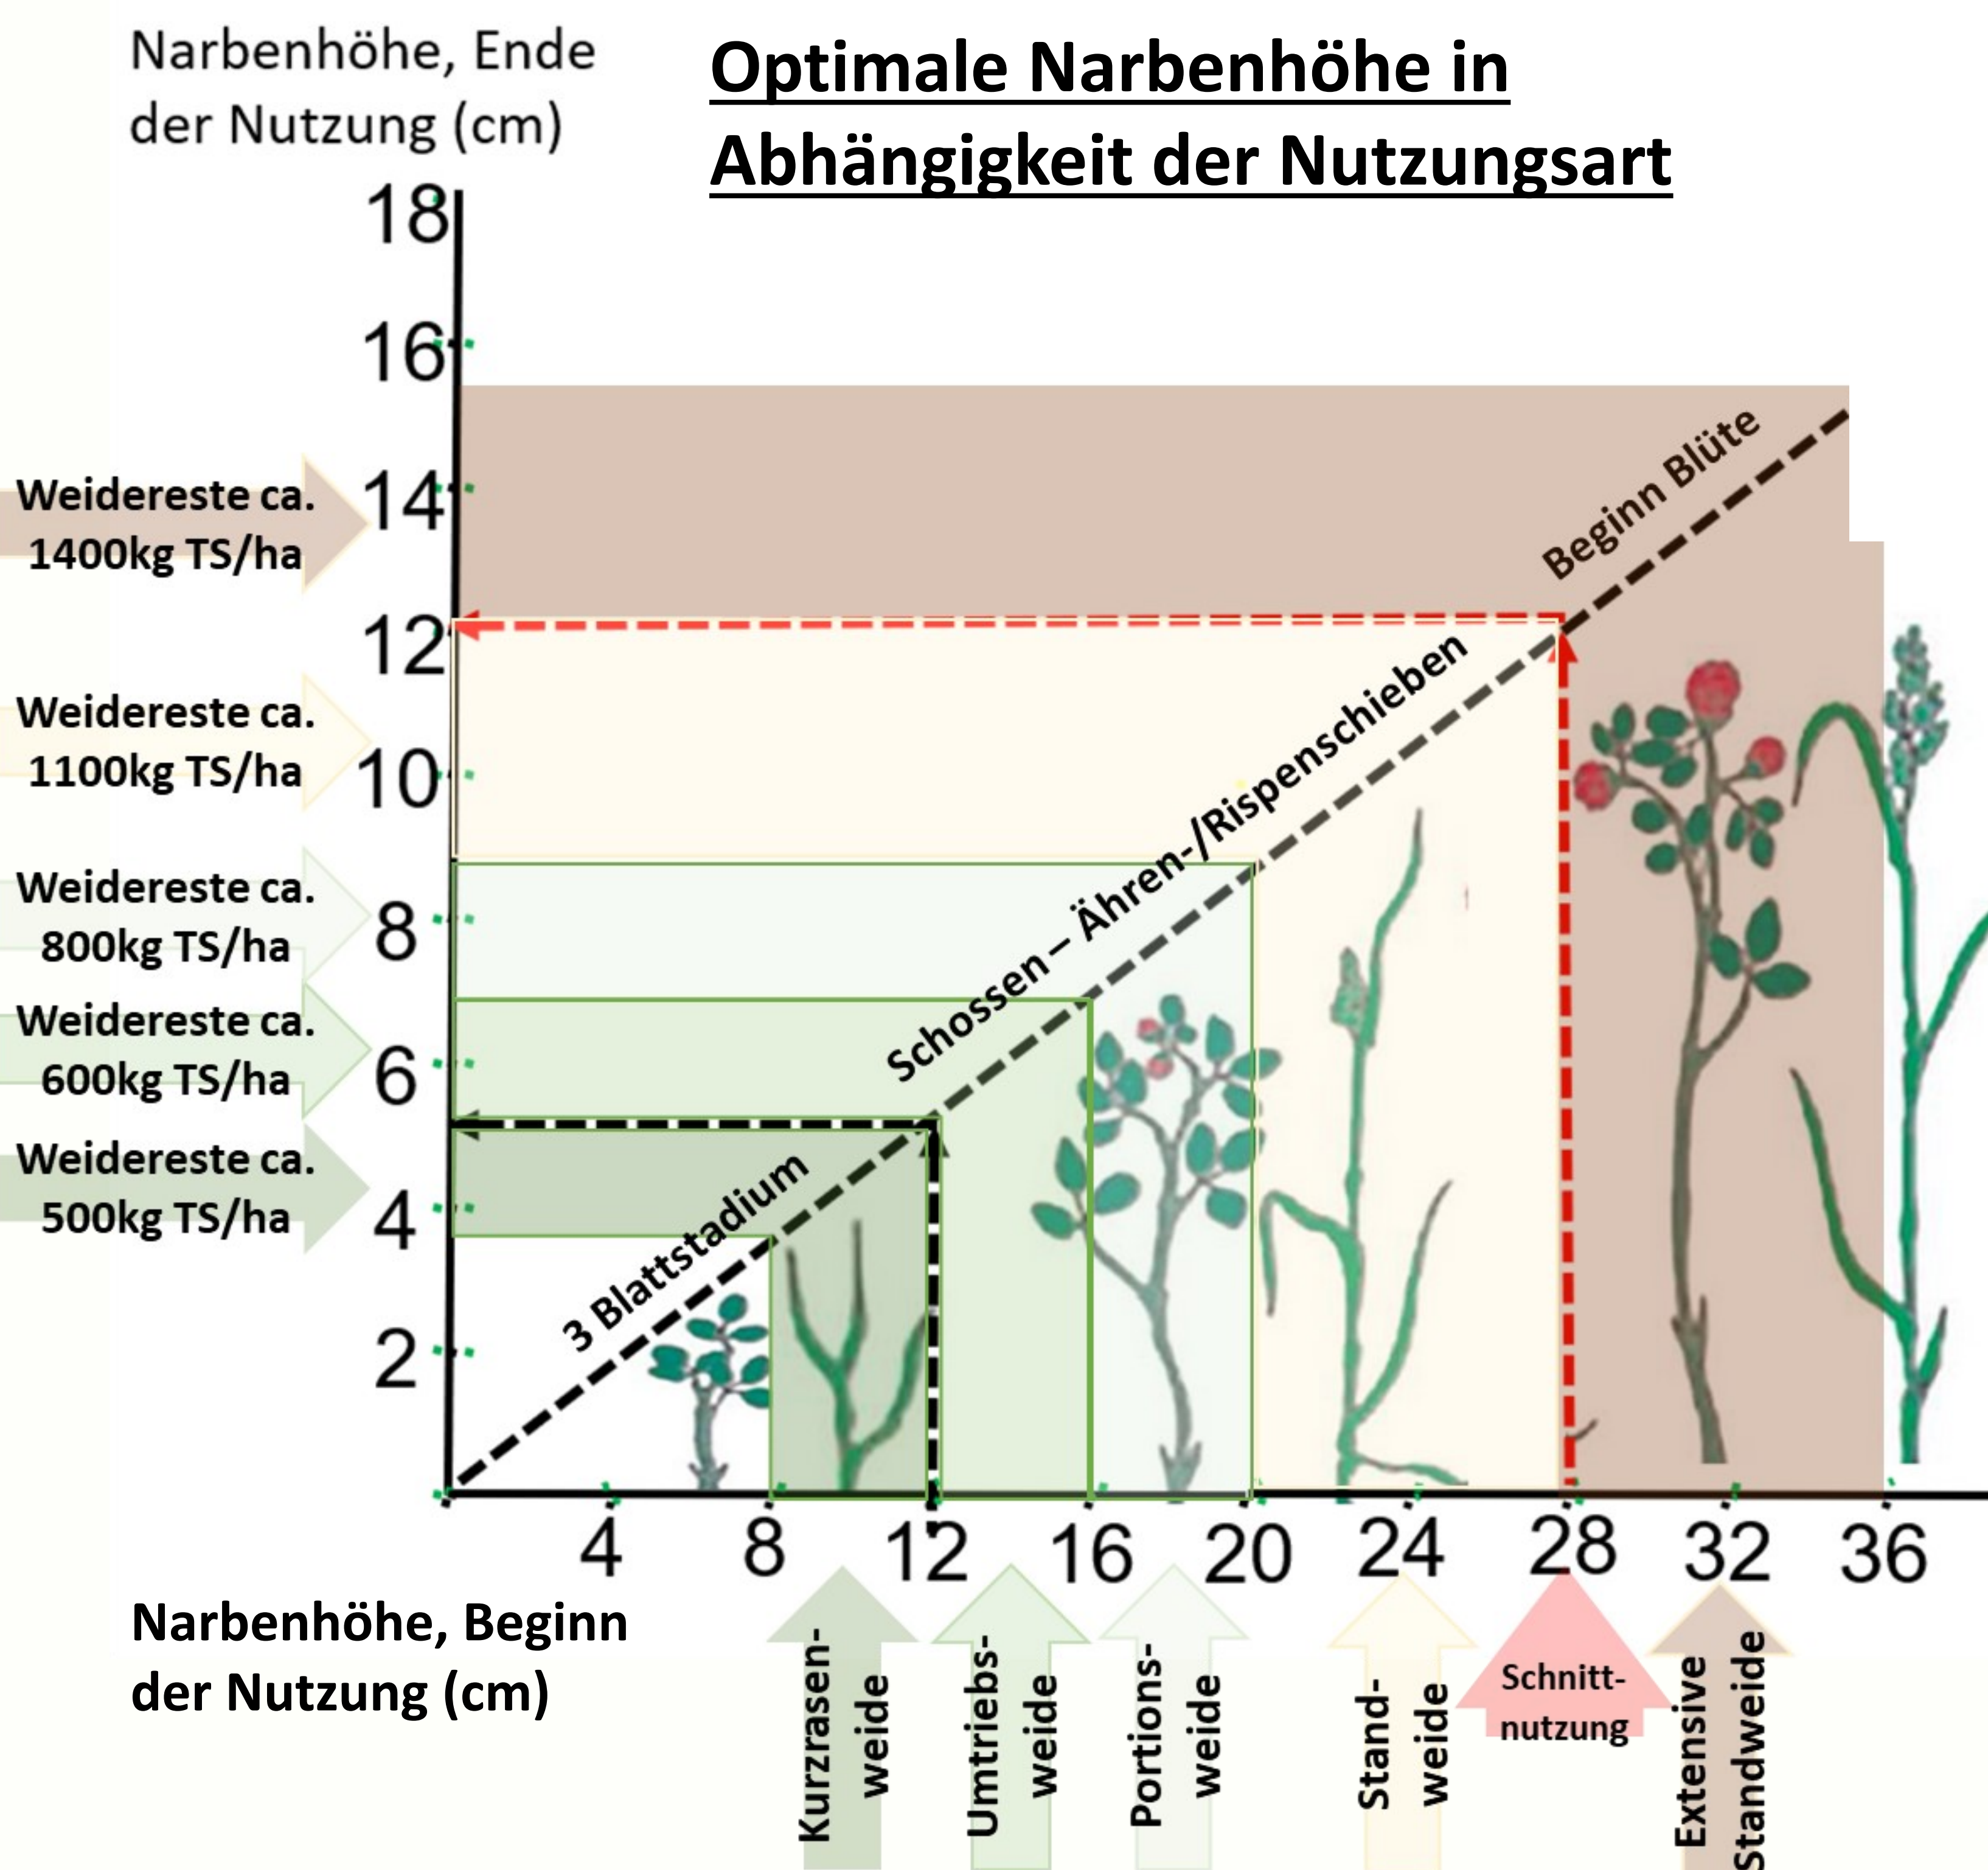

Grünland-Ticker

Graswachstum vom 02. bis zum 08. Mai 2023

Graswachstum

Mit knapp 50kg TS/ha und Tag liegt das Graswachstum auf einem \emptyset Niveau für diese Jahreszeit.

Bei Weidenutzung und einem praxisüblichen Besatz von 7 Milchkühen/ha errechnet sich eine \emptyset Futteraufnahme von 7kg TS/Kuh/Tag. Das ist eine gute Halbtagsweide!

Die Umrechnung der komprimierten Grashöhe [cm/Tag] auf Grasmenge [kg TS/Tag/ ha] erfolgt unter Berücksichtigung der Grasdichte.

Dabei gilt:

1 cm komprimierte Grashöhe = 150-200 kg TS/ha

Soutenu par le Ministère de l'Agriculture, de la Viticulture et du Développement rural du Grand-Duché de Luxembourg