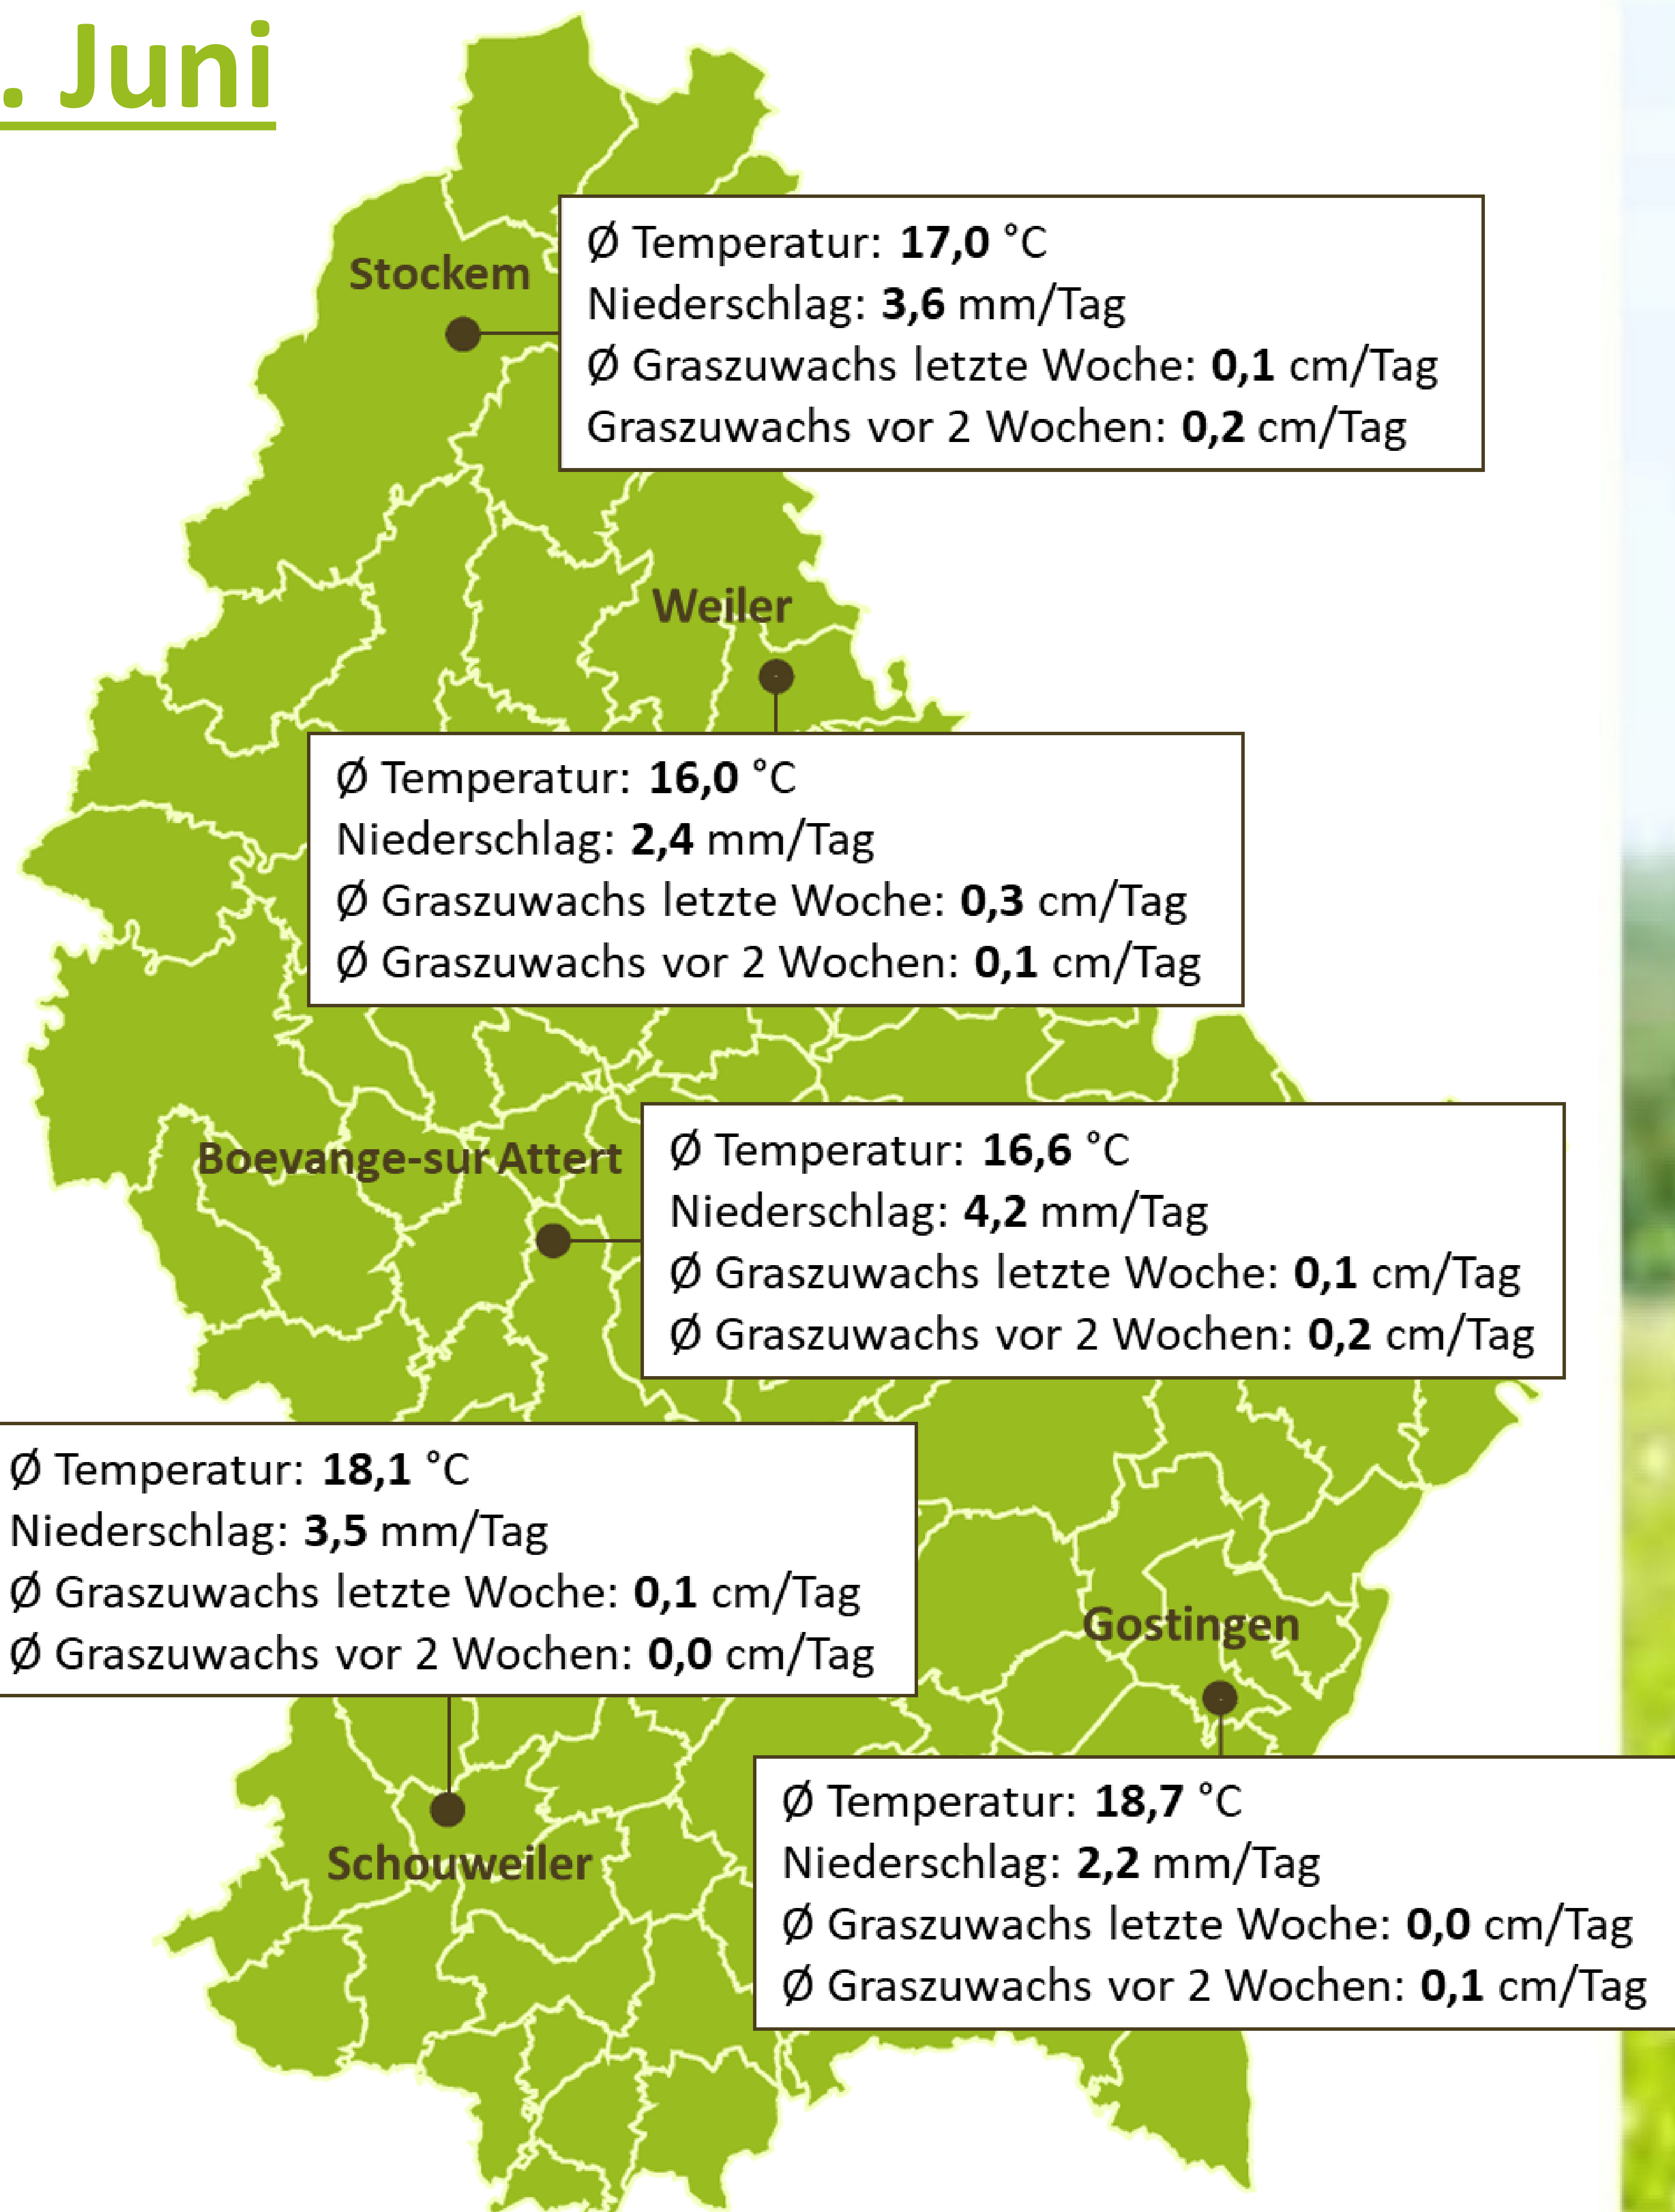

Grünland-Ticker
per Email?
Hier anmelden

www.grengland.lu

Wissenswertes zu Wiesen und Weiden