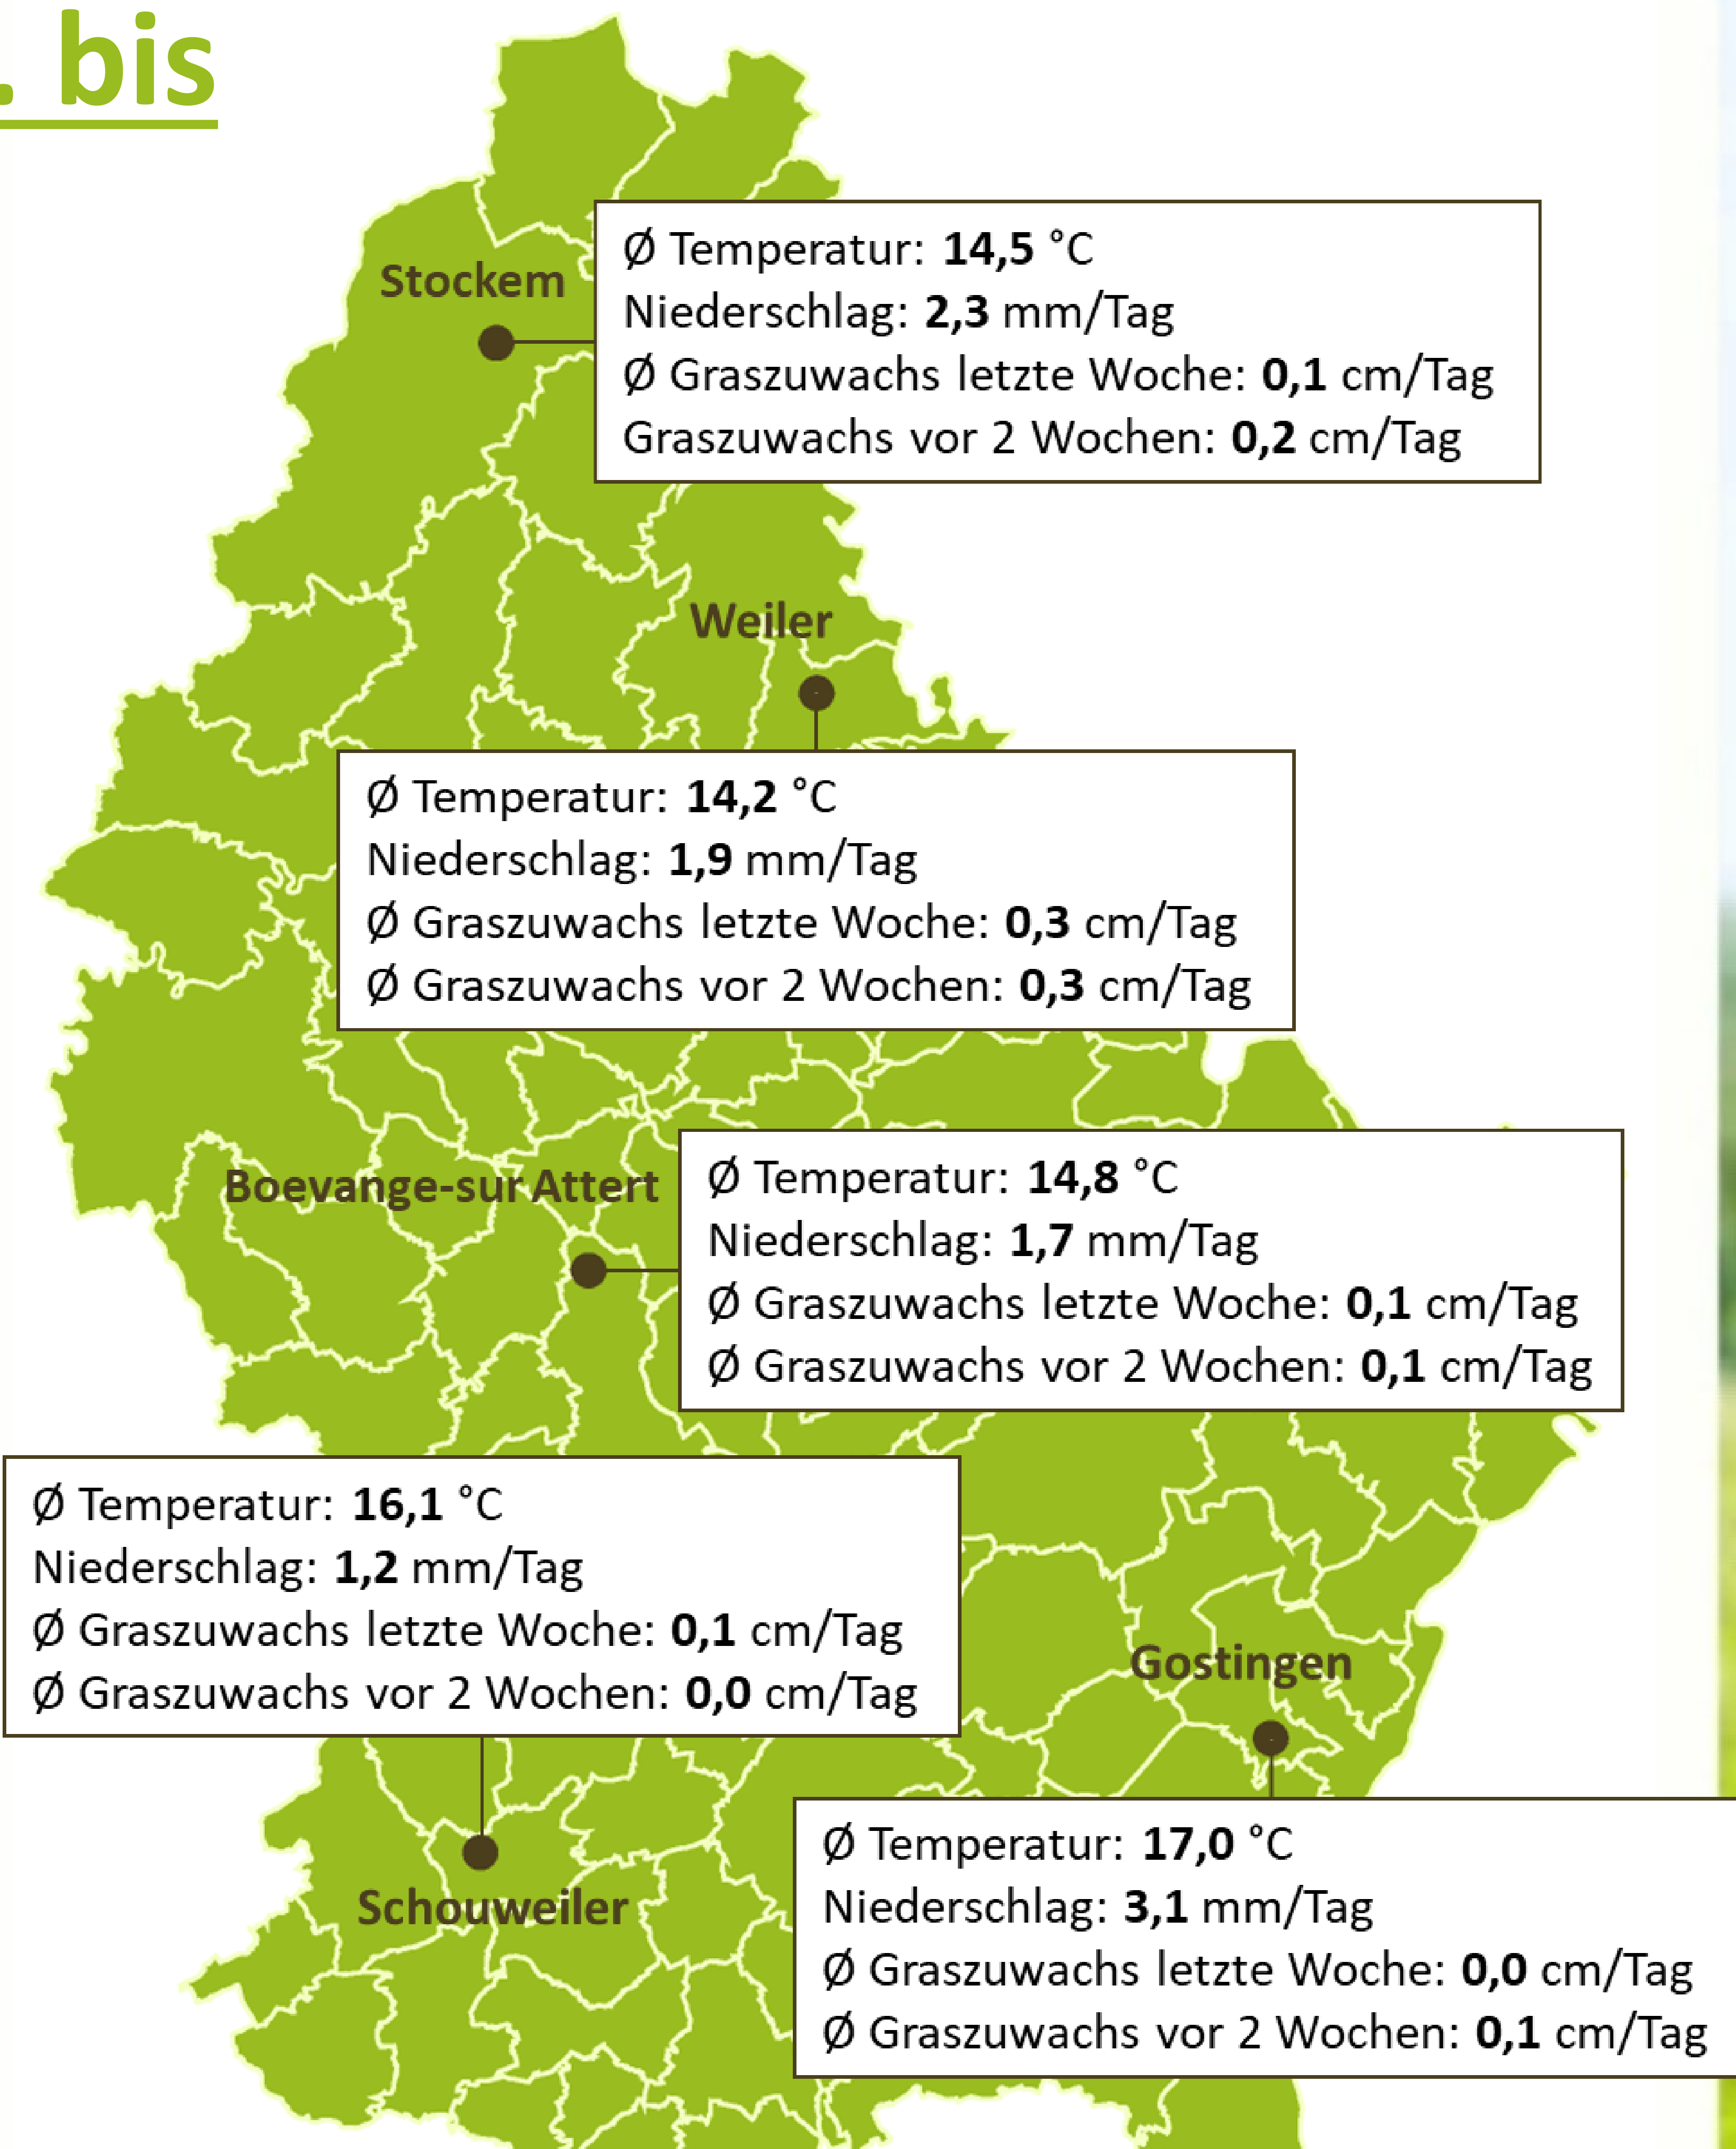

Grünland-Ticker

Graswachstum vom 14. bis zum 20. Juni 2022

Graswachstum

Trotz (lokaler) Niederschläge in den vergangenen beiden Wochen, blieb der erwartete Wachstumsschub (außer in Weiler) aus.

Ø gemessene 20 kg TM-Zuwachs pro ha und Tag ist einfach zu wenig für die aktuelle Saison!

Wasserversorgung bei Hitze

Milchkühe benötigen bei den aktuellen Temperaturen bis zu 150 Liter Wasser pro Tag, das den Tieren auch auf der Weide zur Verfügung gestellt werden muss.

Kühe gehen ungern weite Wege:

- eine Tränke für 2 ha Weide
- Tränke innerhalb von 150 m erreichbar

Kühe saufen bevorzugt aus einer offenen Wasseroberfläche:

- hoher Wasserdurchsatz von 20 l/Minute um ausreichenden Wasserzufluss zu garantieren
- Wasserspiegel im Tränkebecken soll 30 bis 40 cm tief sein um Eintauchen des Tiermauls zu gewährleisten (Zugtränken sind deshalb ungeeignet)

Kühe sind Herdentiere und sollen beim Weiden an der Tränke vorbeiziehen und dann saufen. So ist auch gewährleistet, dass rangniedere Tiere ausreichend Wasser zu sich nehmen.

Abb.: An heißen Tagen benötigen Milchkühe bis zu 150 Liter Wasser am Tag (Foto: Poda Zaun)

Soutenu par le Ministère de l'Agriculture, de la Viticulture et du Développement rural du Grand-Duché de Luxembourg

LE GOUVERNEMENT
DU GRAND-DUCHÉ DE LUXEMBOURG
Ministère de l'Agriculture, de la Viticulture
et du Développement rural

CONVIS

LE GOUVERNEMENT
DU GRAND-DUCHÉ DE LUXEMBOURG
Ministère de l'Agriculture, de la Viticulture
et du Développement rural

Administration des services techniques
de l'agriculture

Lycée Technique
Agricole

Grünland-Ticker
per Email ?

Hier anmelden

www.grengland.lu

Wissenswertes zu Wiesen und Weiden