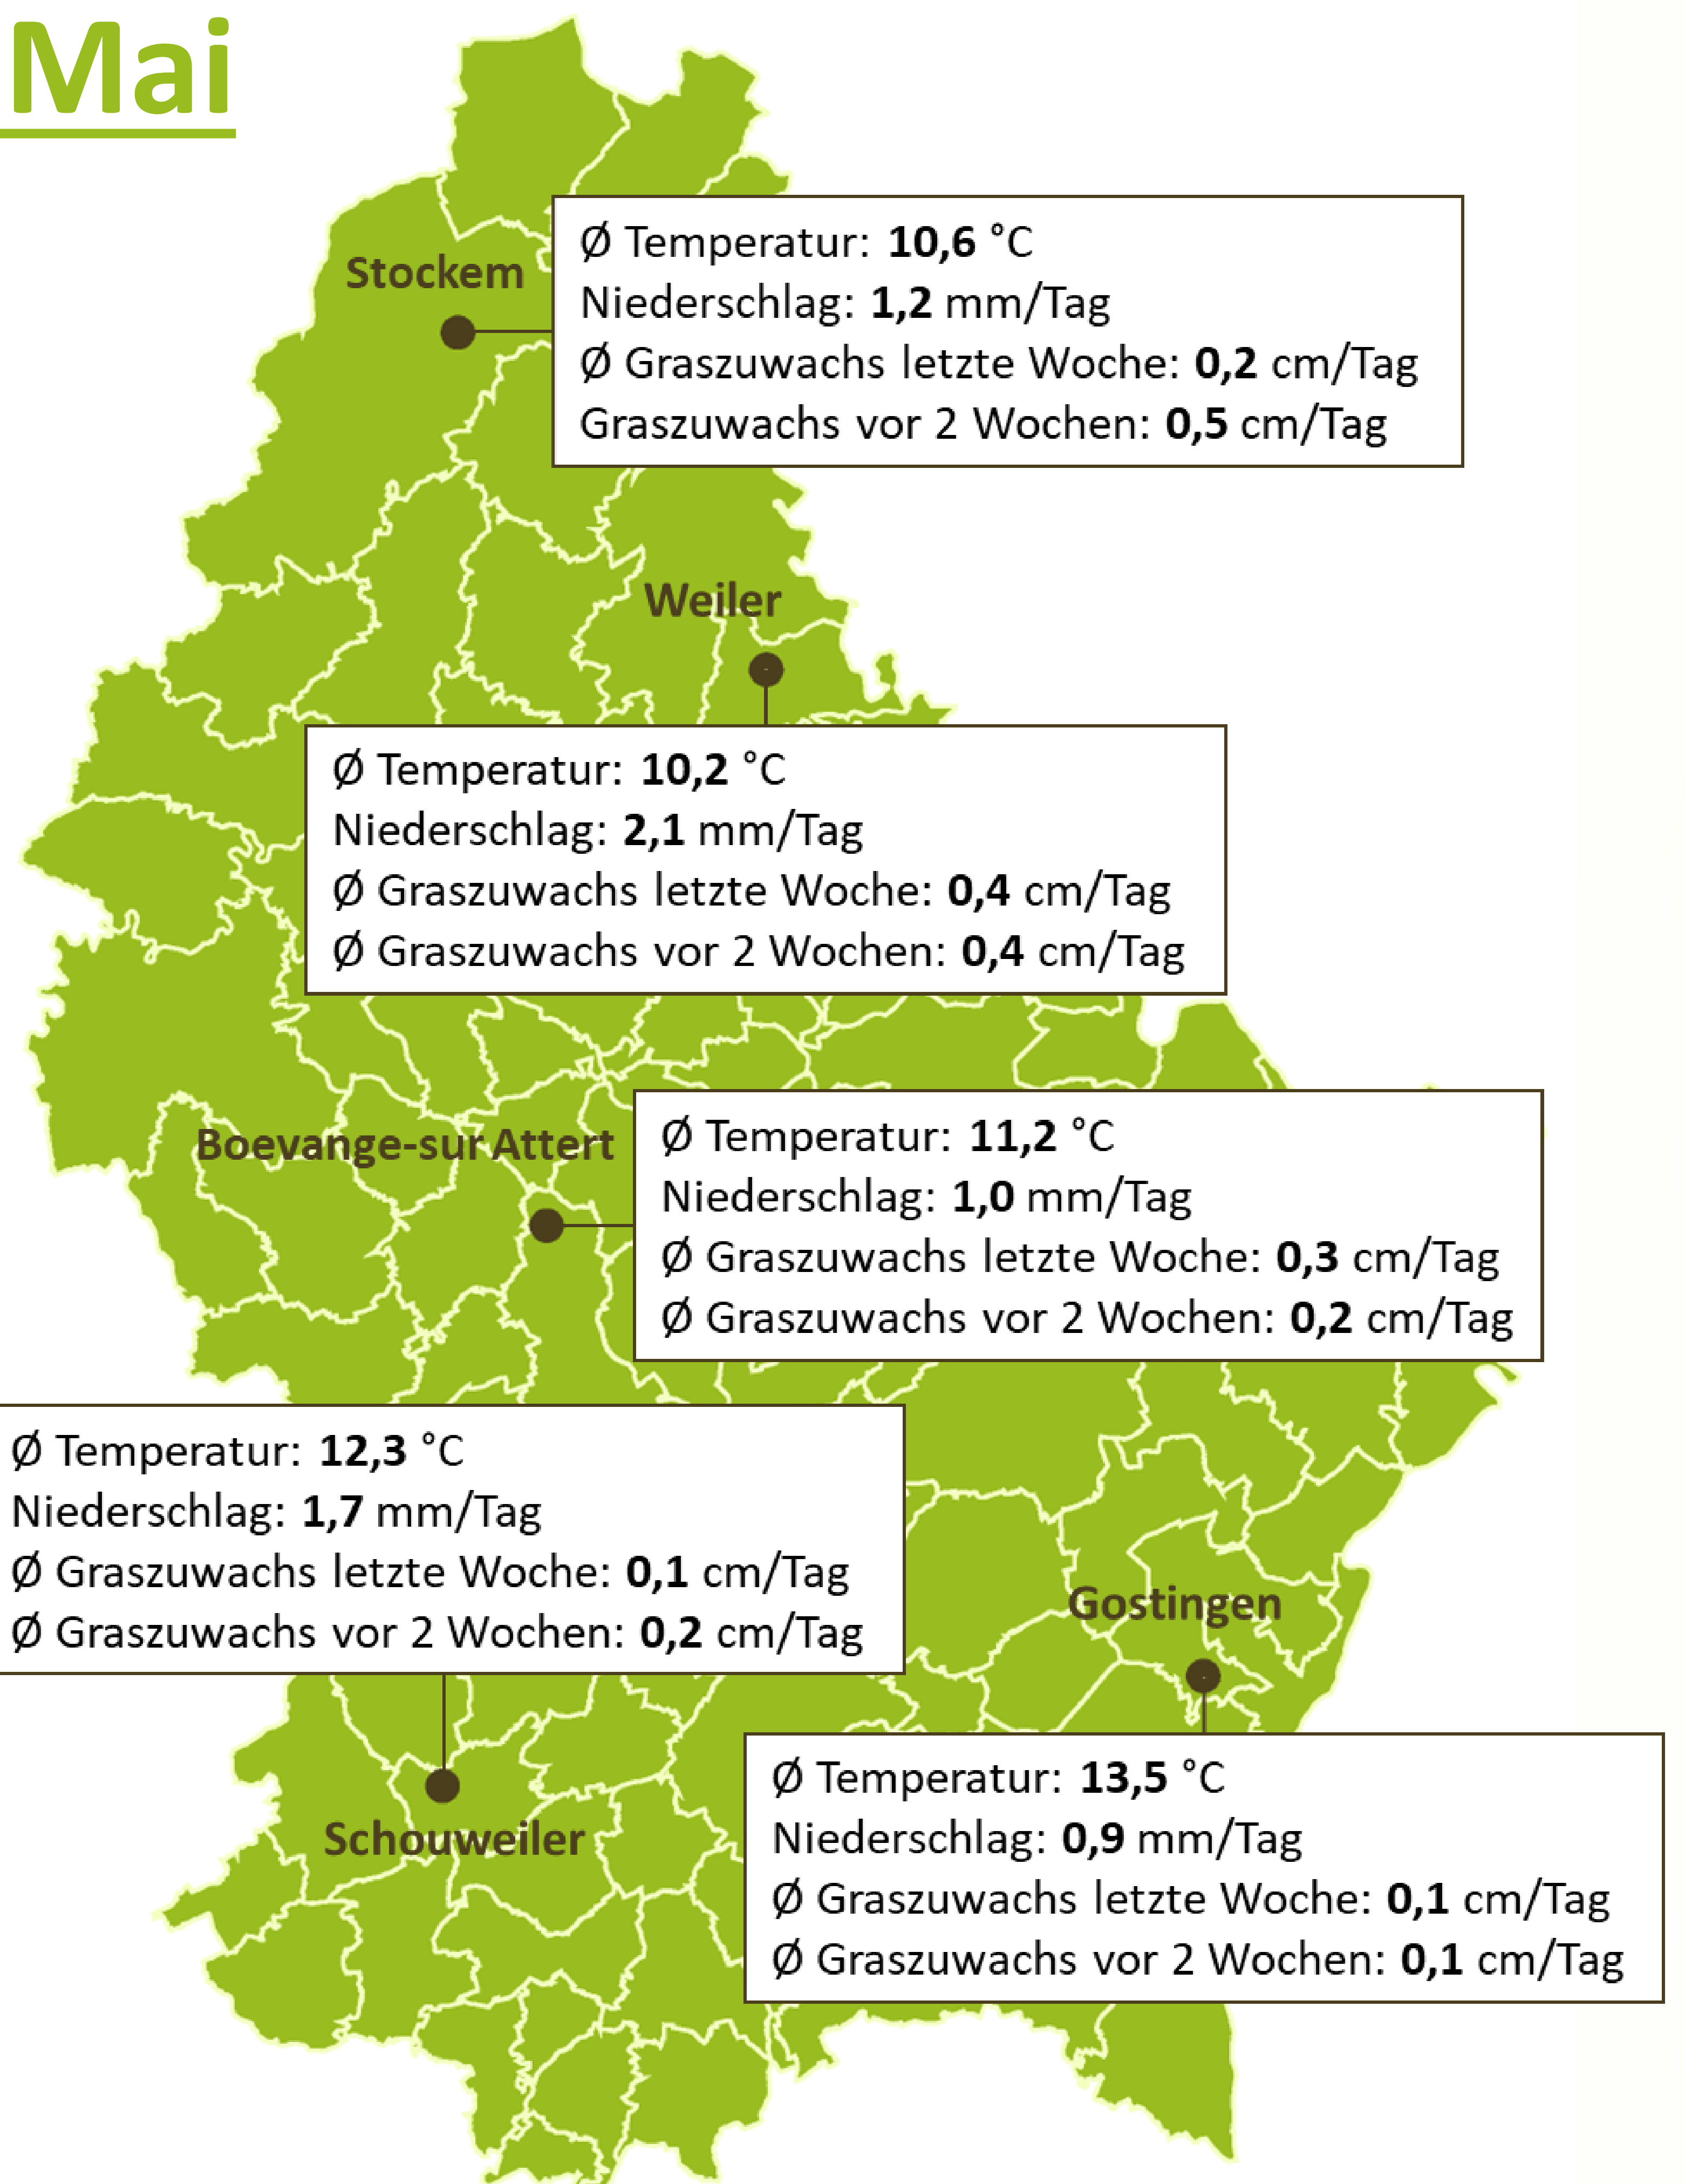

Grünland-Ticker

Graswachstum vom 31. Mai bis zum 06. Juni 2022

Graswachstum

Um 5 °C niedrigere Temperaturen als in der Vorwoche und unzureichende Niederschläge bedingen weiterhin reduziertes Graswachstum.

Dabei gilt:

1 cm komprimierte Grashöhe =
150-200 kg TS/ha

Hohe Verdaulichkeit = effiziente Fütterung

Abb.: Die Verdaulichkeit und damit der Energiehalt des Grünlandfutters hängen im Wesentlichen von der Pflanzensammensetzung, dem Nutzungszeitpunkt und der Nutzungsart ab.

Weidegras hat auf Grund des frühen Nutzungszeitpunktes (Dreiblattstadium) und der fehlenden Konservierungsverluste eine höhere Verdaulichkeit als Grassilage des 1. Schnittes.

Weidegras hat eine Verdaulichkeit der organischen Masse von 84%, hier landen schlussendlich 16% im Kot – bei Grassilage sind es dagegen beachtliche 27%!