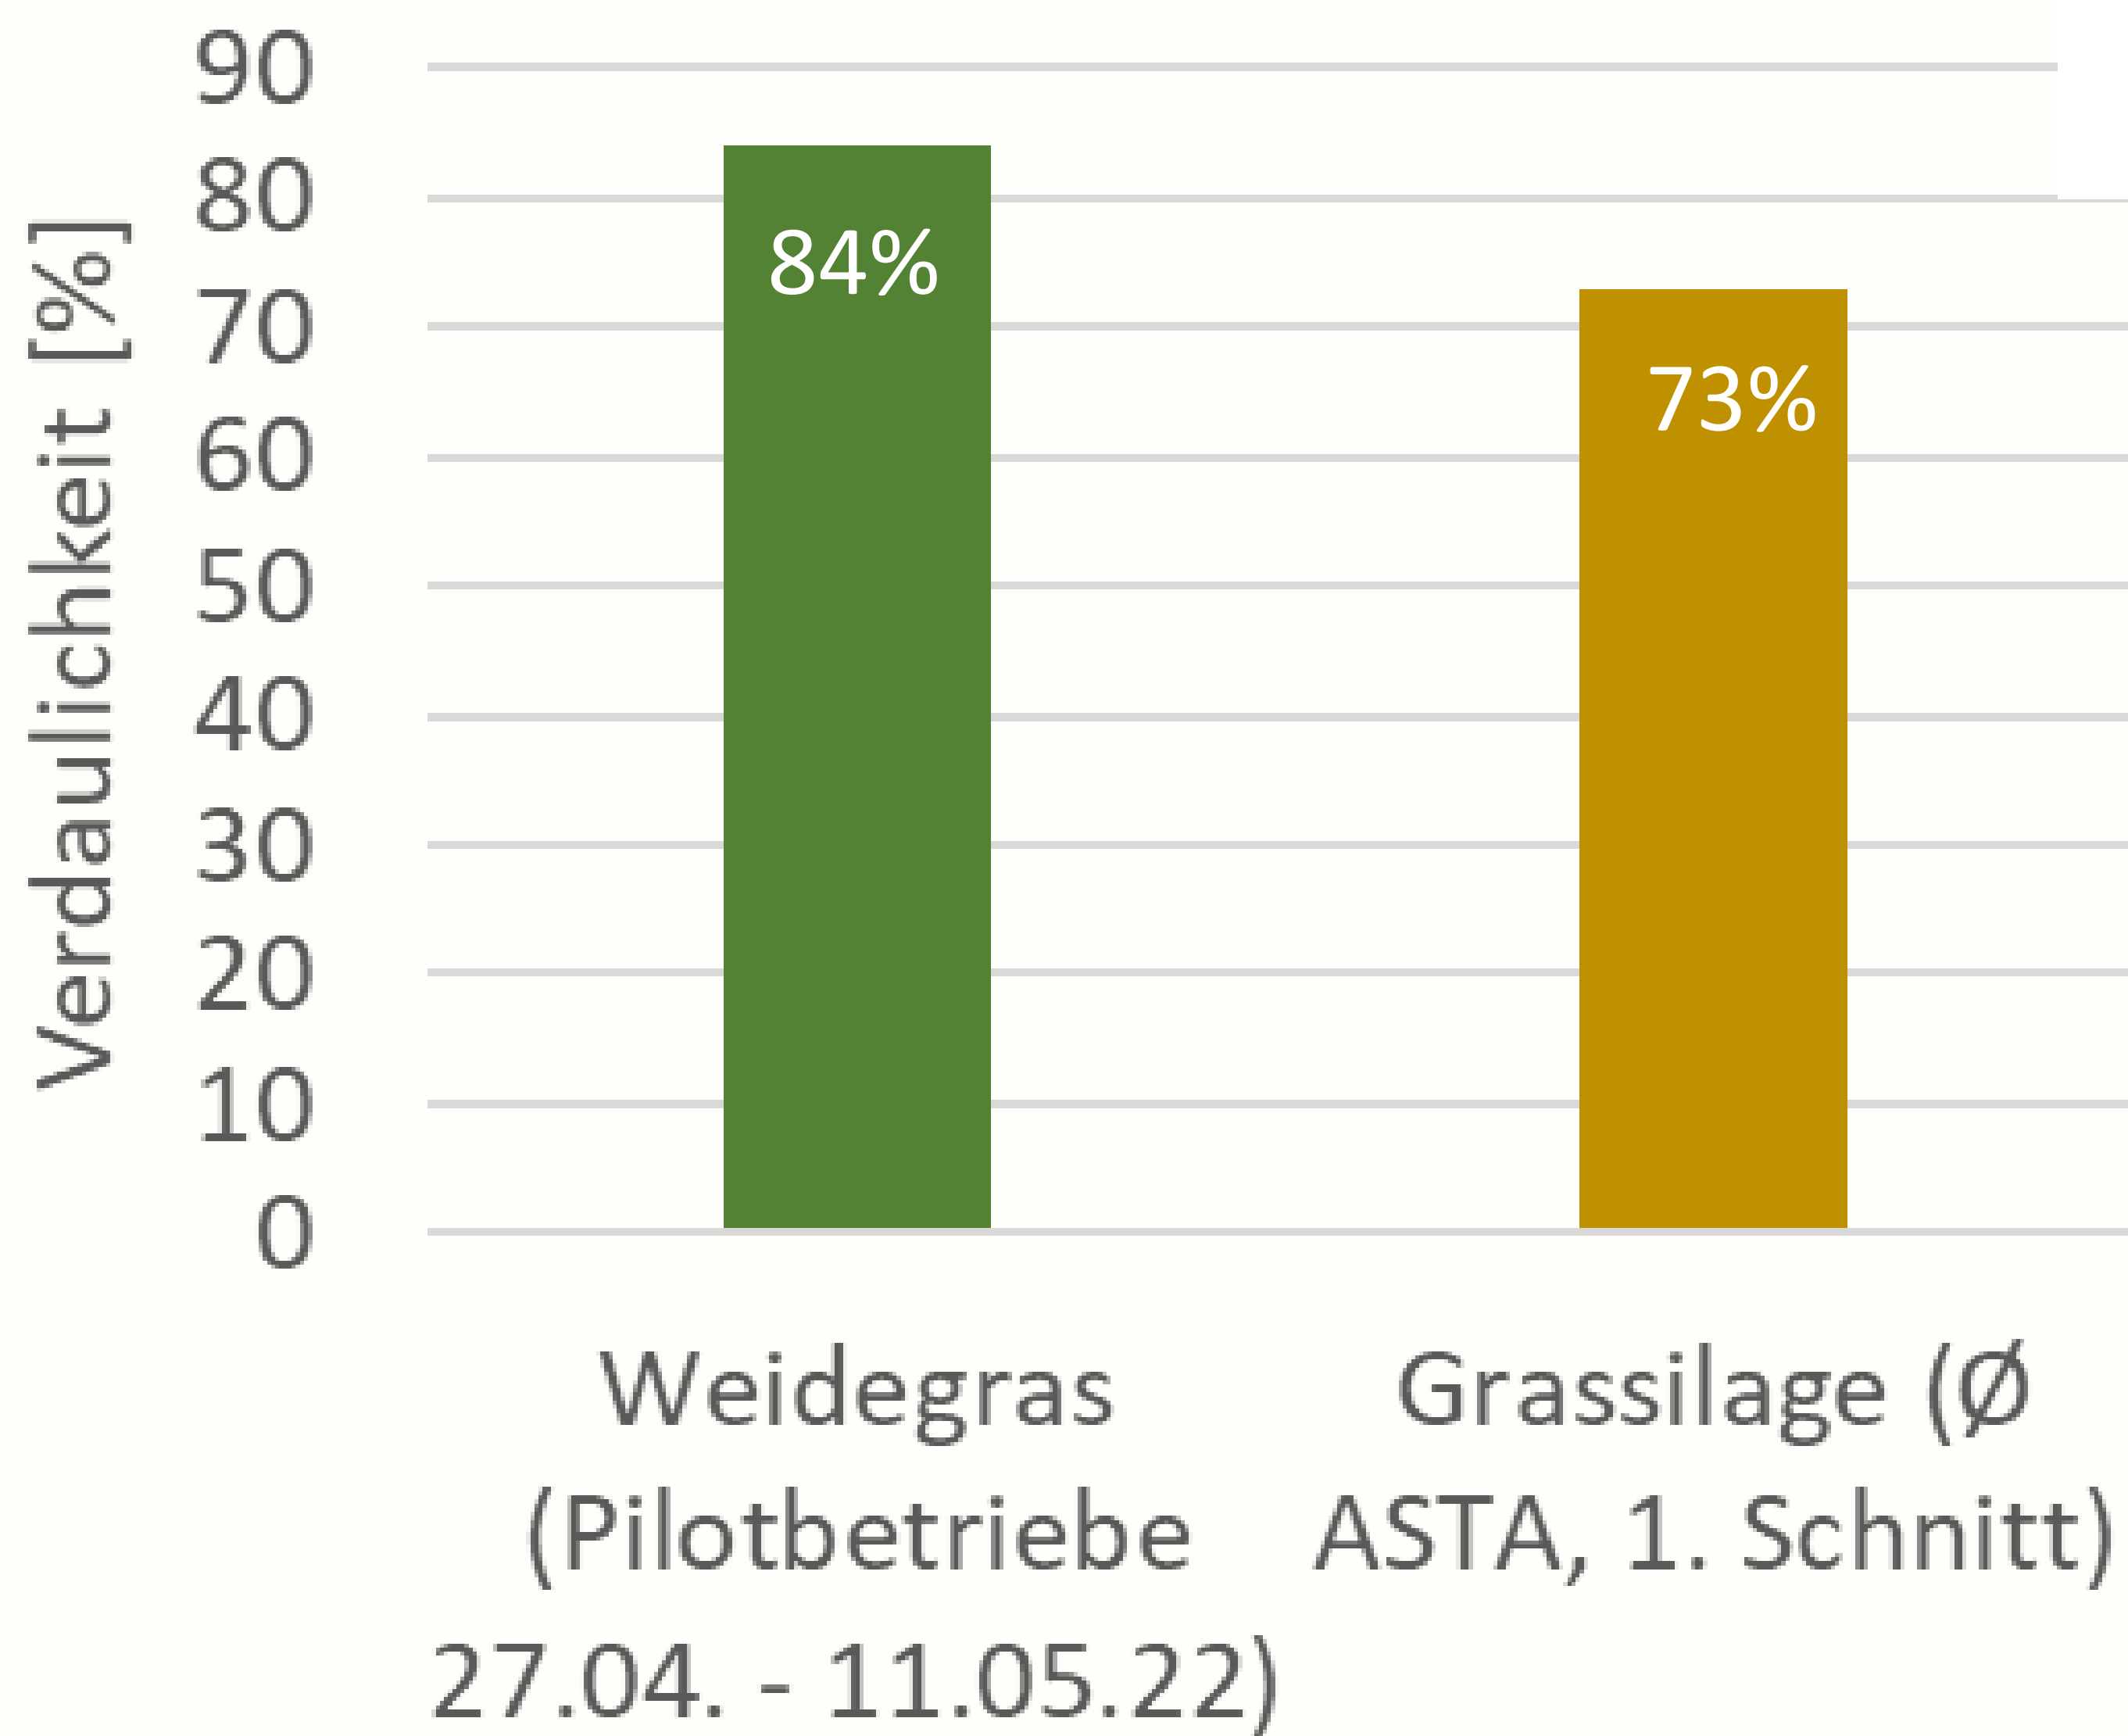

Der dieswöchige Zuwachs von \emptyset 36 kg TS/Tag/ha entspricht etwa der Hälfte des üblichen Wachstums für diese Jahreszeit!

Die Umrechnung der komprimierten Grashöhe [cm/Tag] auf Grasmenge [kg TS/Tag/ha] erfolgt unter Berücksichtigung der Grasdichte.

Dabei gilt:

1 cm komprimierte Grashöhe =
150-200 kg TS/ha

Hohe Verdaulichkeit = effiziente Fütterung

Abb.: Die Verdaulichkeit und damit der Energiehalt des Grünlandfutters hängen im Wesentlichen von der Pflanzensammensetzung, dem Nutzungszeitpunkt und der Nutzungsart ab.

Weidegras hat auf Grund des frühen Nutzungszeitpunktes (Dreiblattstadium) und der fehlenden Konservierungsverluste eine höhere Verdaulichkeit als Grassilage des 1. Schnittes.

Weidegras hat eine Verdaulichkeit der organischen Masse von 84%, hier landen schlussendlich 16% im Kot – bei Grassilage sind es dagegen beachtliche 27%!