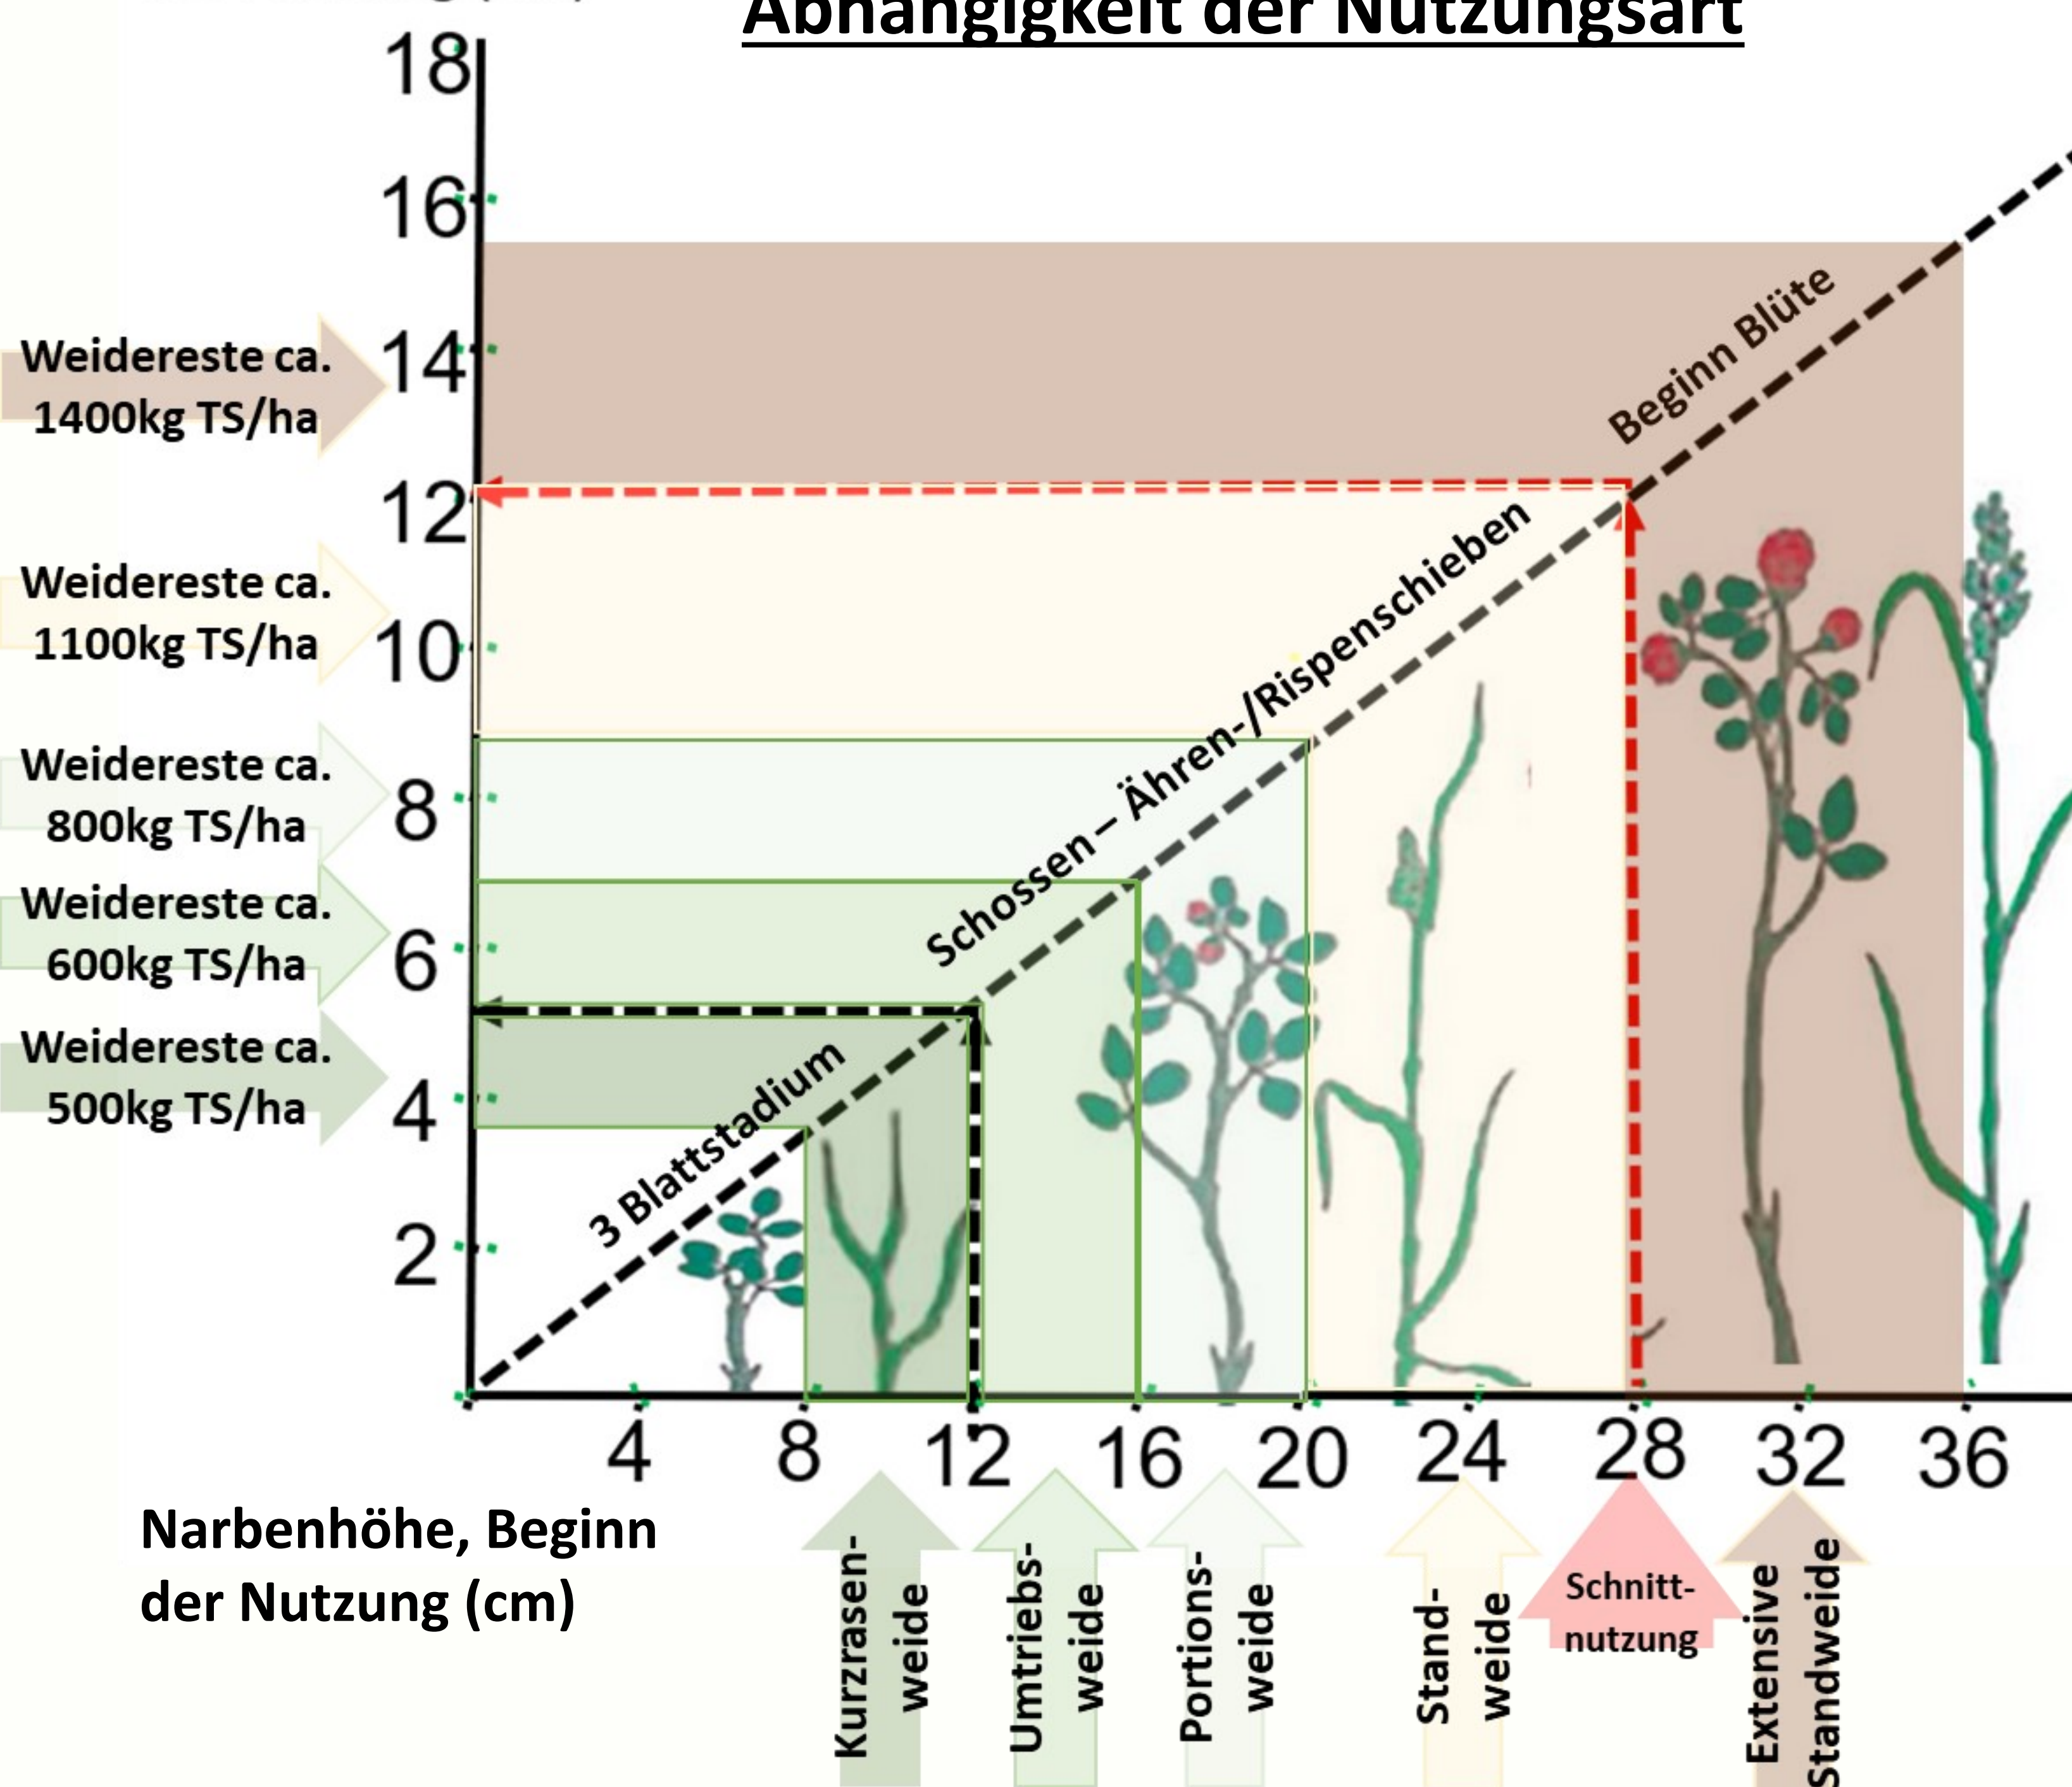

Grünland-Ticker

Graswachstum vom 10. bis zum 16. Mai 2022

Graswachstum

Mit 0,4 cm/Tag \approx 70 kg TS/Tag/ha ist das Graswachstum unterdurchschnittlich für diese Jahreszeit.

Beweidungsflächen bei Bedarf entsprechend anpassen (vergrößern), denn Weidegras ist bestes und kostengünstiges (Eiweiss-) Futter!

Die Umrechnung der komprimierten Grashöhe [cm/Tag] auf Grasmenge [kg TS/Tag/ha] erfolgt unter Berücksichtigung der Grasdichte.

Dabei gilt:

1 cm komprimierte Grashöhe = 150-200 kg TS/ha

Narbenhöhe, Ende der Nutzung (cm)

Optimale Narbenhöhe in Abhängigkeit der Nutzungsart

Soutenu par le Ministère de l'Agriculture, de la Viticulture et du Développement rural du Grand-Duché de Luxembourg

LE GOUVERNEMENT
DU GRAND-DUCHÉ DE LUXEMBOURG
Ministère de l'Agriculture, de la Viticulture
et du Développement rural