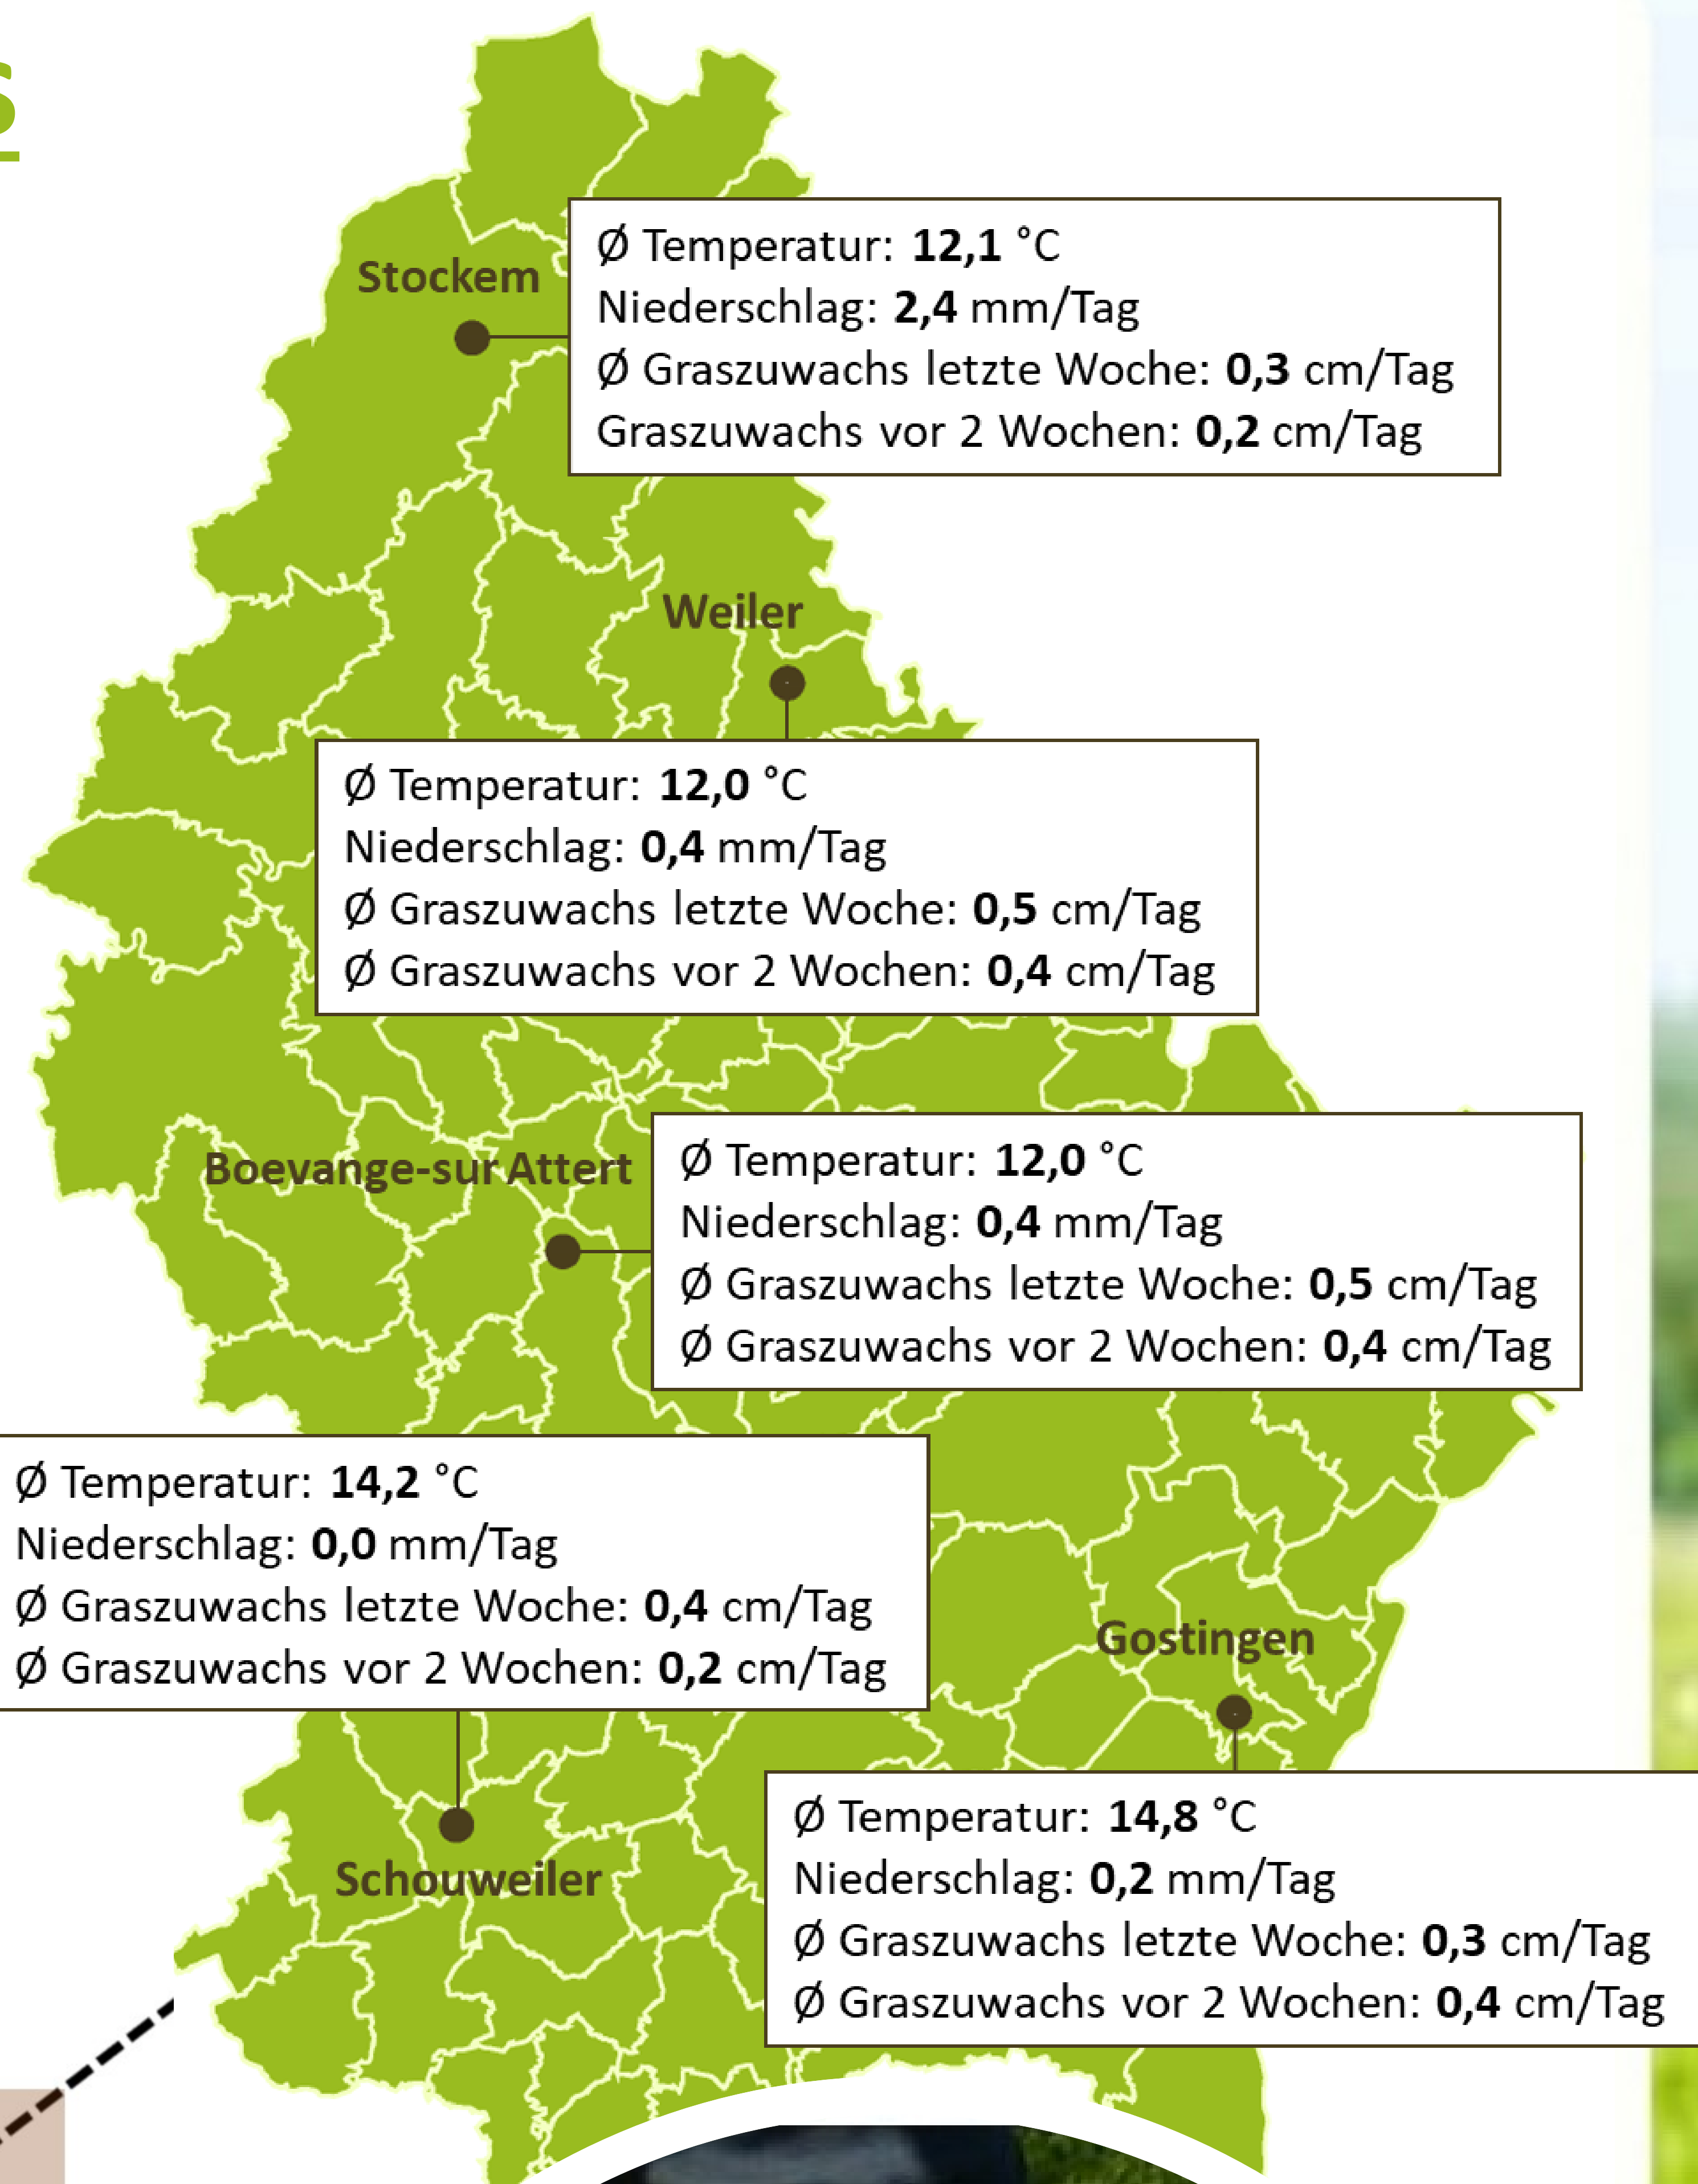

Grünland-Ticker

Graswachstum vom 10. bis zum 16. Mai 2022

Graswachstum

Mit 0,4 cm/Tag $\approx$ 70 kg TS/Tag/ha ist das Graswachstum unterdurchschnittlich für diese Jahreszeit.

Beweidungsflächen bei Bedarf entsprechend anpassen (vergrößern), denn Weidegras ist bestes und kostengünstiges (Eiweiss-) Futter!

Die Umrechnung der komprimierten Grashöhe [cm/Tag] auf Grasmenge [kg TS/Tag/ha] erfolgt unter Berücksichtigung der Grasdichte.

Dabei gilt:

1 cm komprimierte Grashöhe = 150-200 kg TS/ha

Narbenhöhe, Ende der Nutzung (cm)