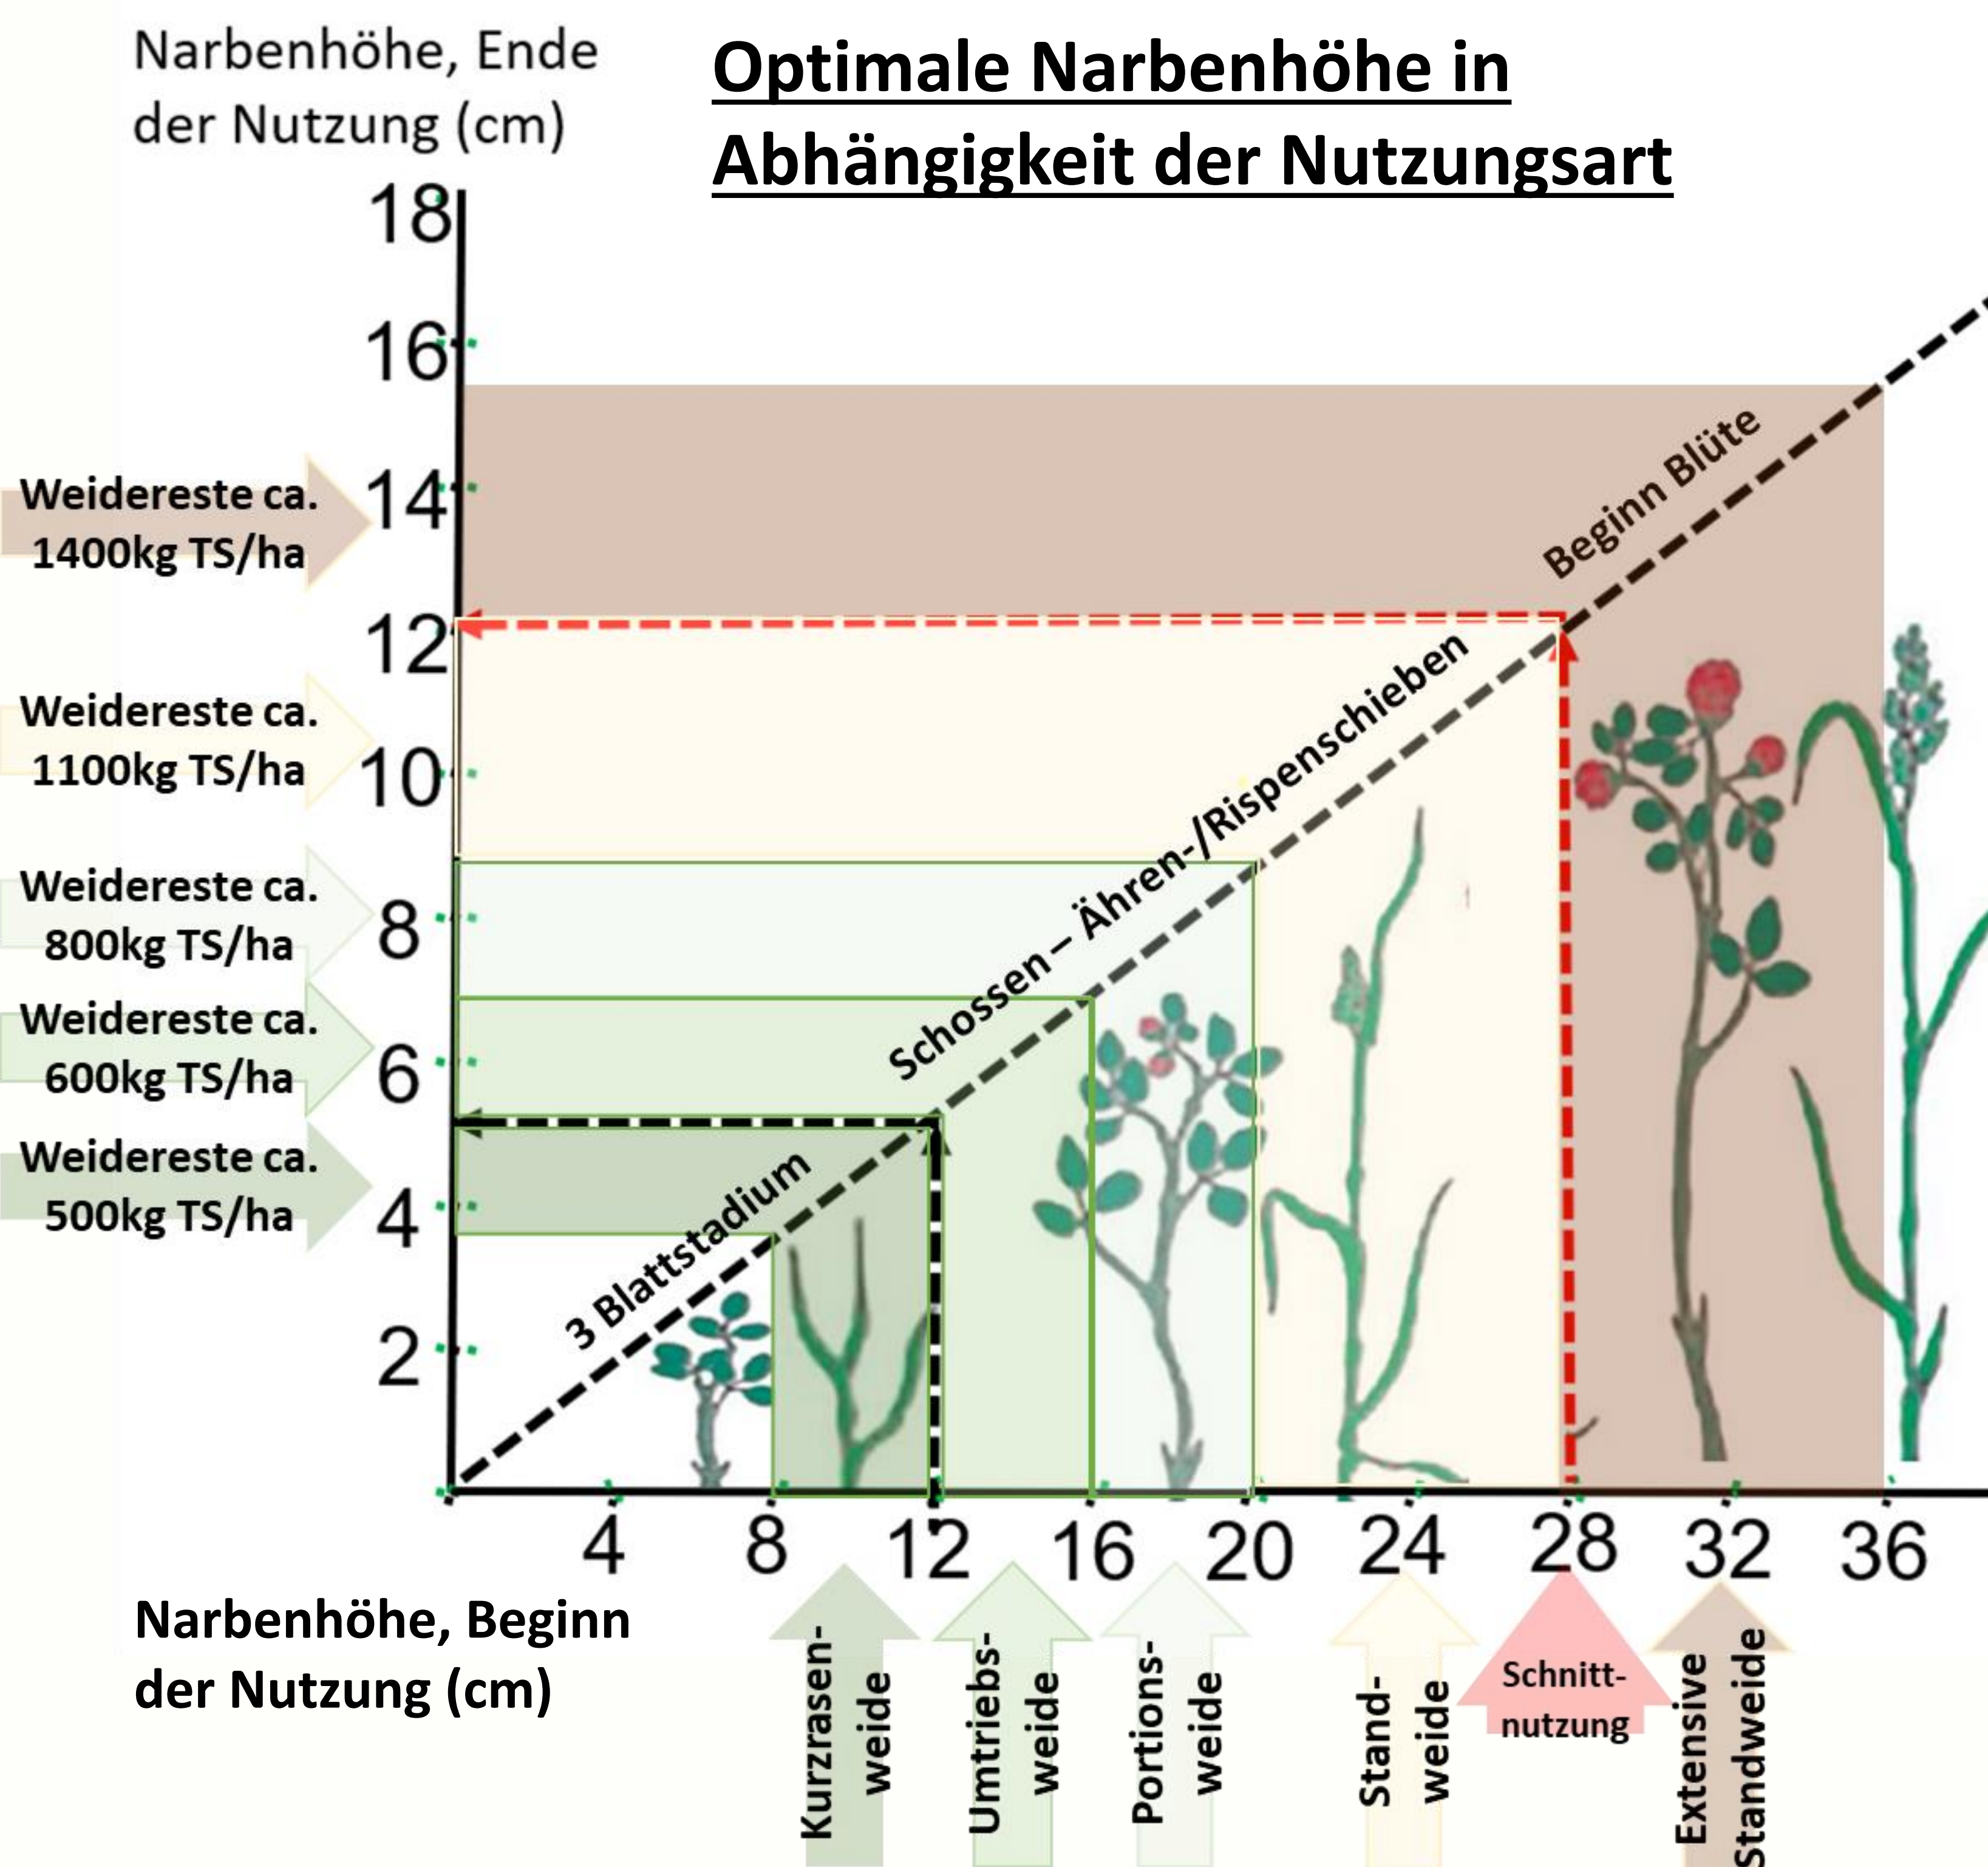

Grünland-Ticker

Graswachstum vom 04. bis zum 10. Mai 2021

Graswachstum

Bei wieder kälteren Temperaturen und fehlendem Niederschlag ist das Graswachstum weiterhin bescheiden: \emptyset 0,2 cm/Tag x 175 kg TS/cm/ha = 35 kg TS/Tag/ha.

Die Umrechnung der komprimierten Grashöhe [cm/Tag] auf Grasmenge [kg TS/Tag/ha] erfolgt unter Berücksichtigung der Grasdichte.

Dabei gilt:

1 cm komprimierte Grashöhe = 150-200 kg TS/ha

Optimale Narbenhöhe in Abhängigkeit der Nutzungsart