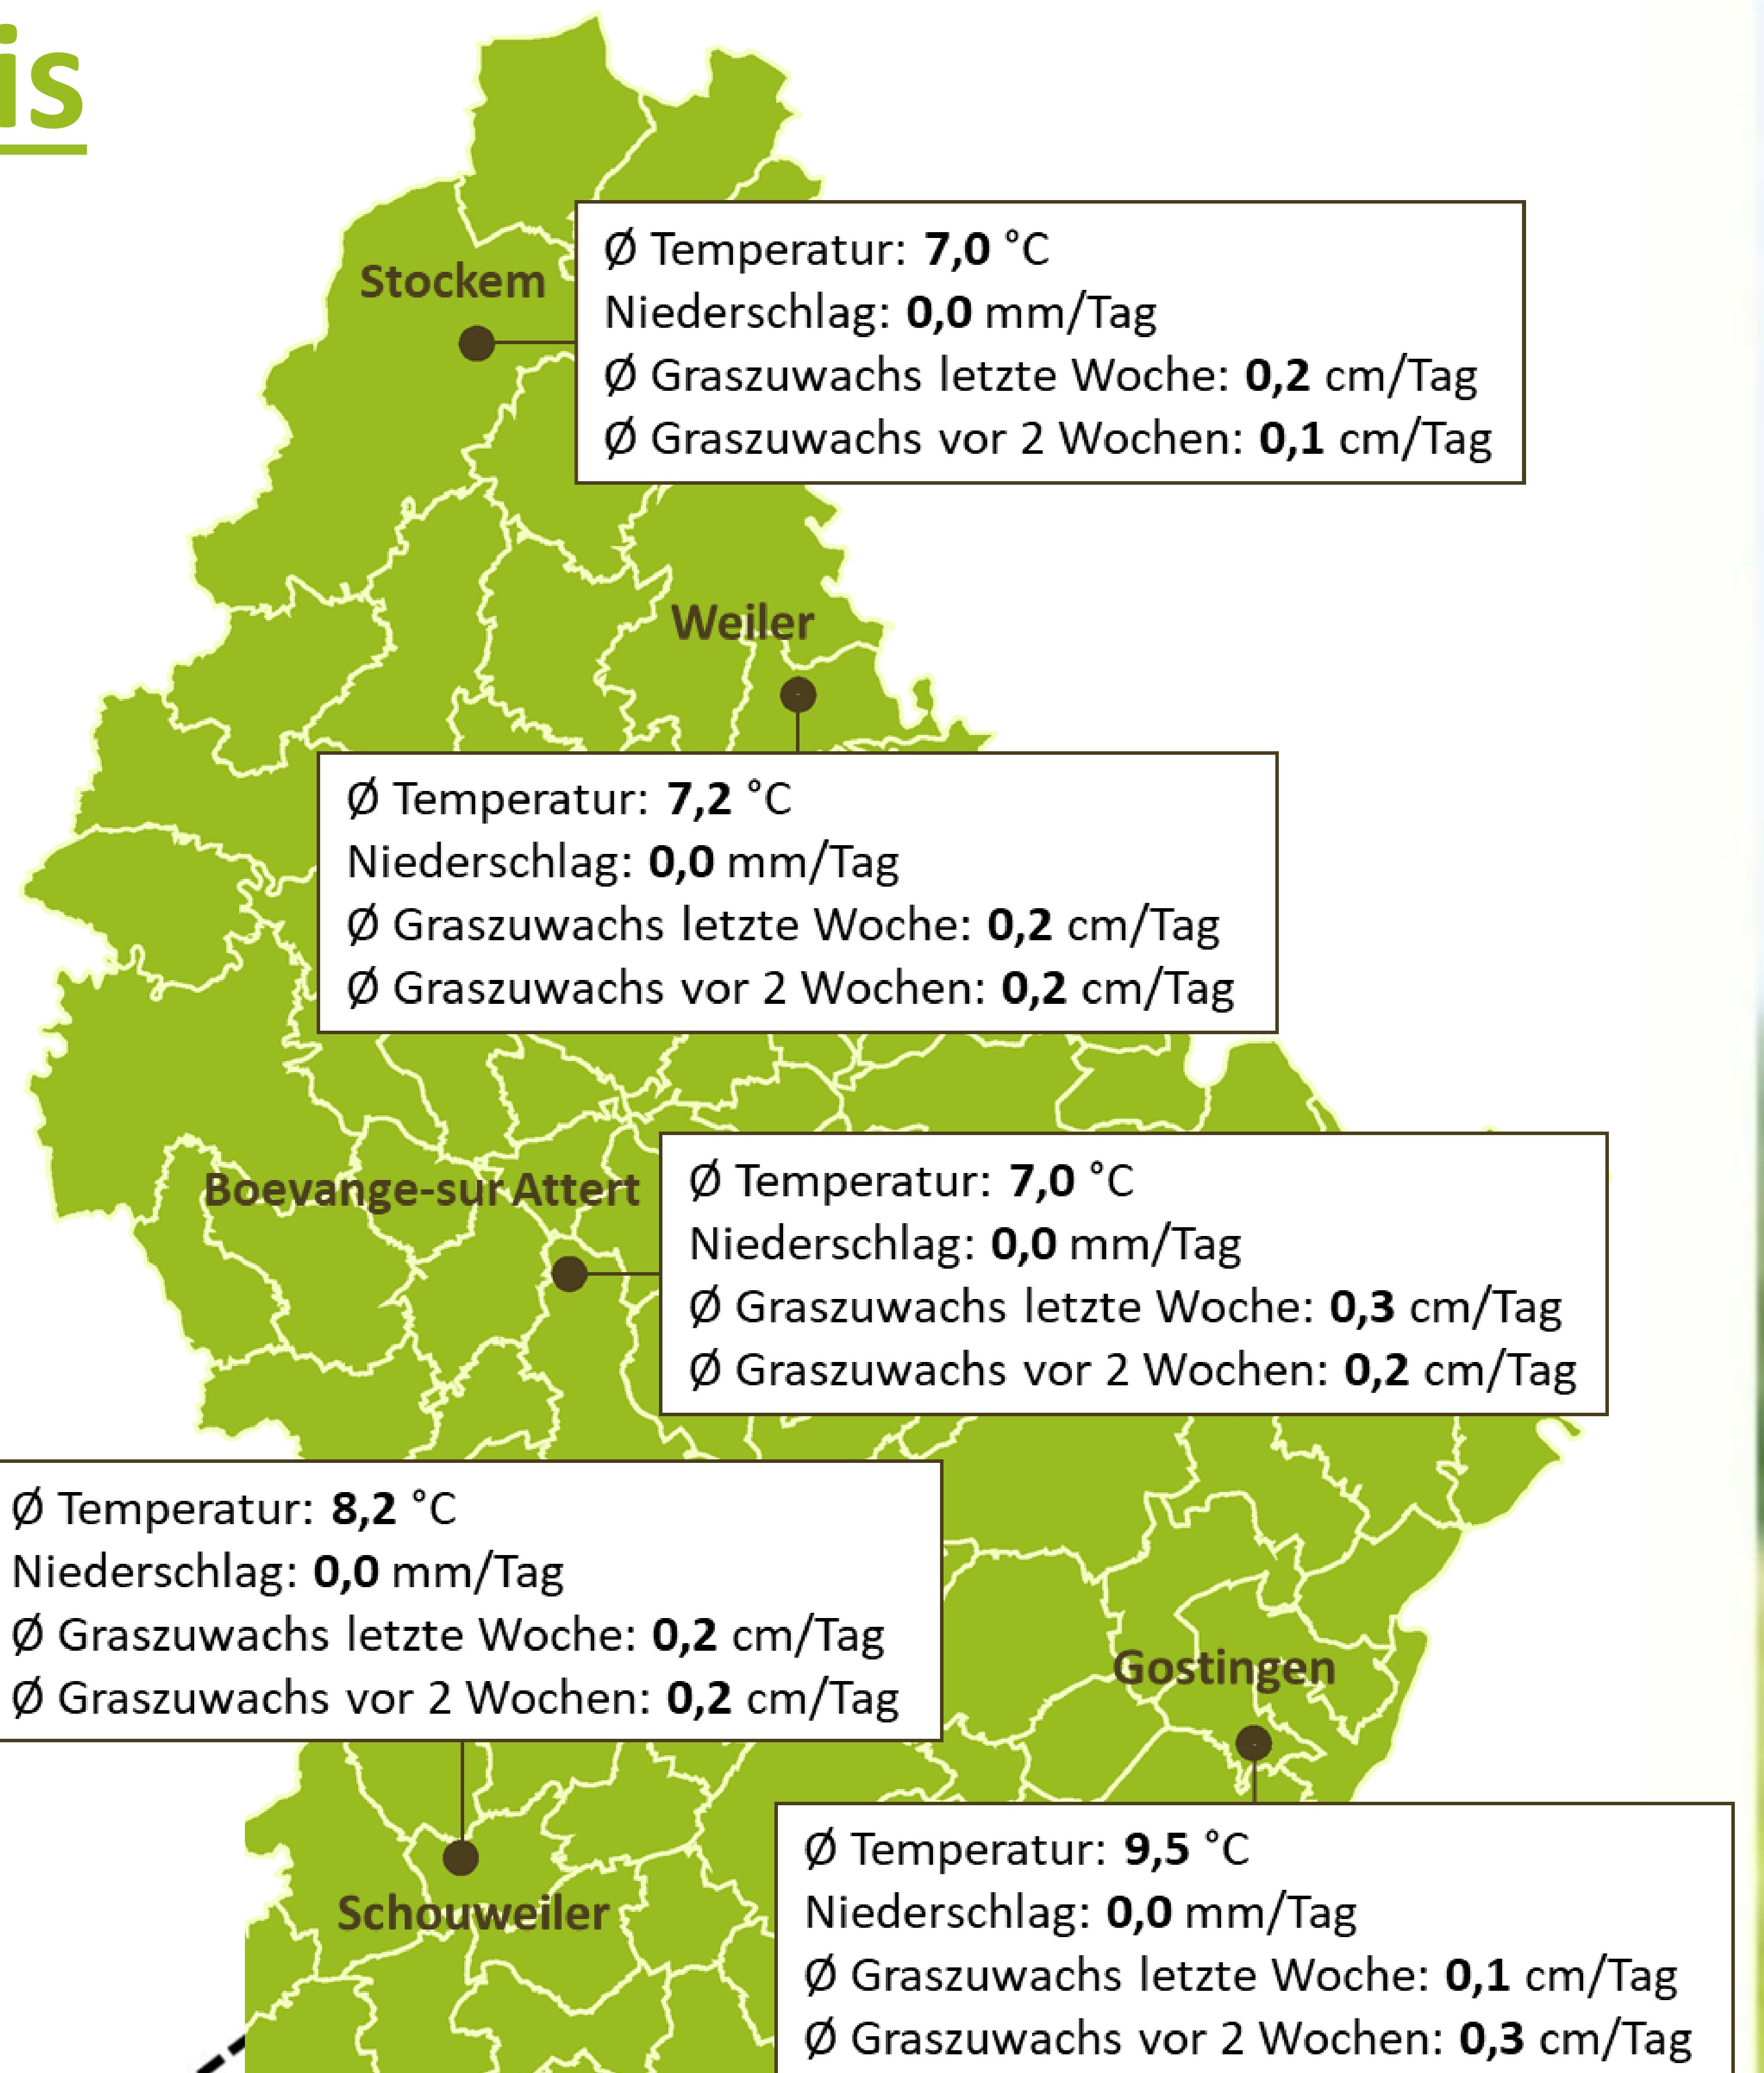

Grünland-Ticker

Graswachstum vom 04. bis zum 10. Mai 2021

Graswachstum

Bei wieder kälteren Temperaturen und fehlendem Niederschlag ist das Graswachstum weiterhin bescheiden: $\emptyset$ 0,2 cm/Tag x 175 kg TS/cm/ha = 35 kg TS/Tag/ha.

Die Umrechnung der komprimierten Grashöhe [cm/Tag] auf Grasmenge [kg TS/Tag/ha] erfolgt unter Berücksichtigung der Grasdichte.

Dabei gilt:

1 cm komprimierte Grashöhe = 150-200 kg TS/ha