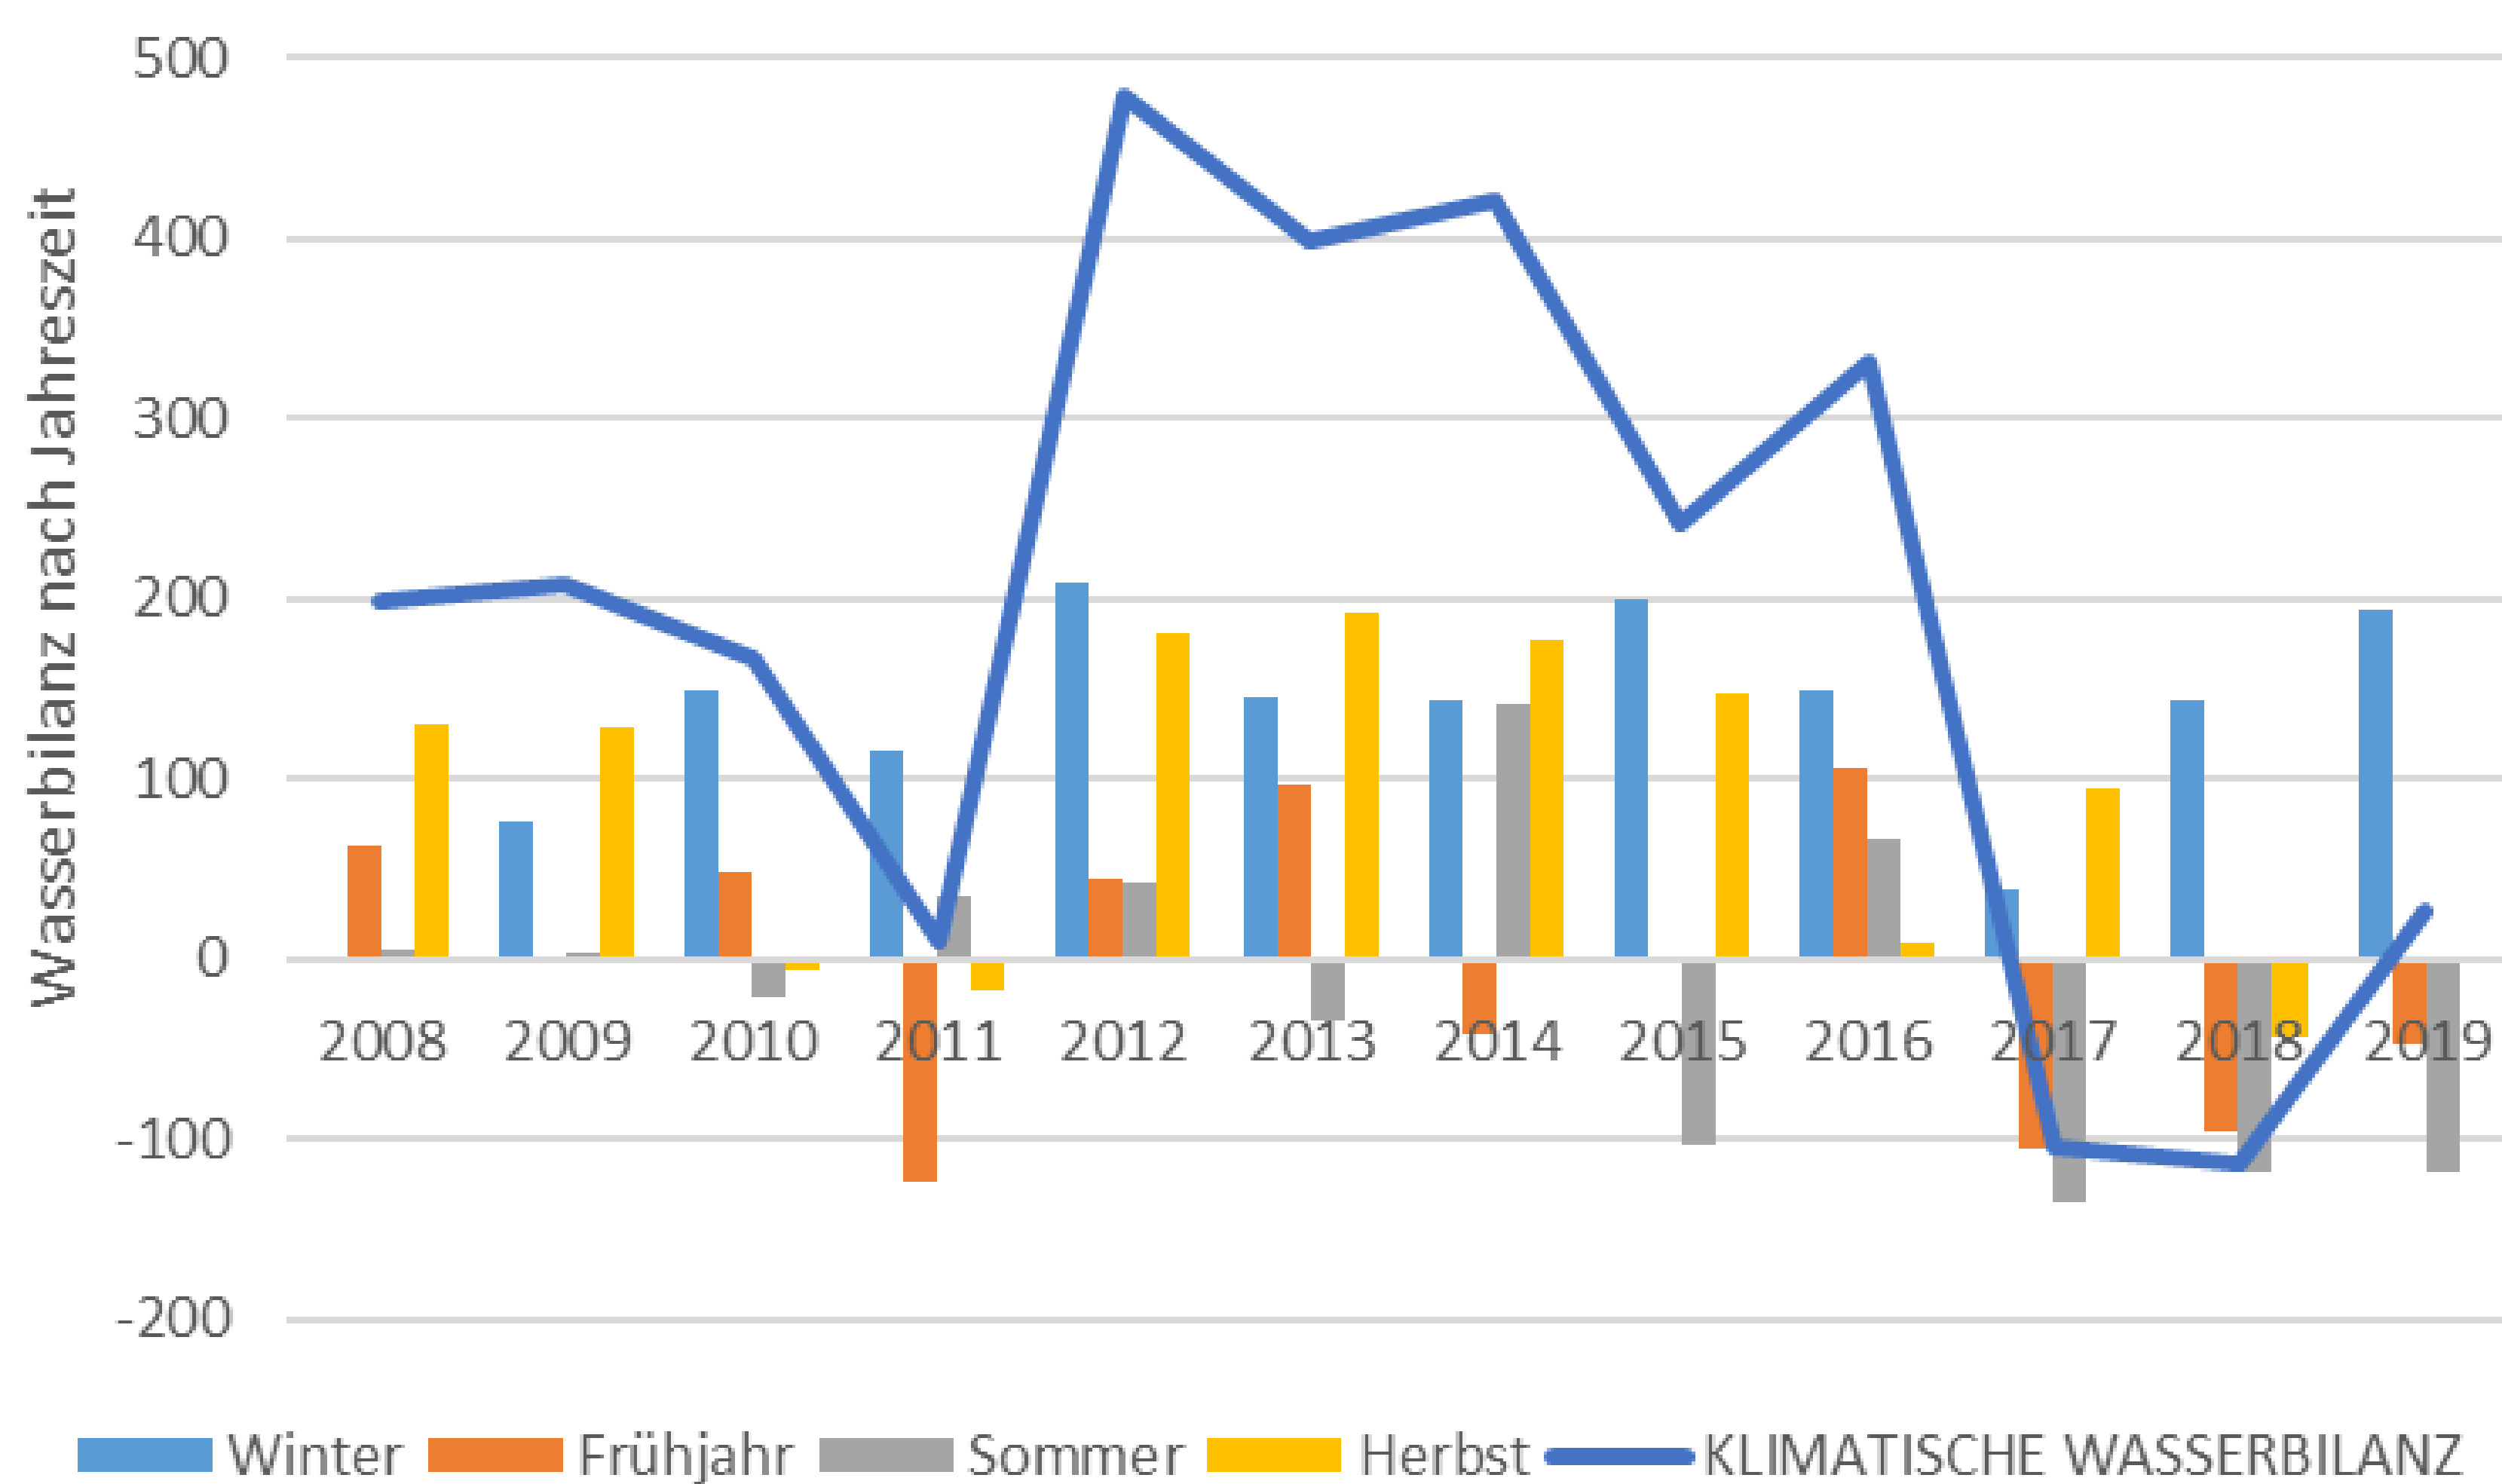

Die Grünlandpflanzen reagieren auf Trockenheit mit Ertragsrückgang, Alternativen um der Trockenheit gegenzuwirken können sein:

- gegenüber der Trockenheit unempfindlichere Gräser anbauen. Diese werden allerdings wegen der stärkeren Wachsschicht und/oder groberer Struktur weniger gut gefressen.
- Kombinationen von tief- und flachwurzelnden Pflanzen. Die Wurzelzone wird erweitert, wodurch Nährstoffe und Wasser aus tieferen Zonen besser zugänglich sind. Beispiele für tief- und flachwurzelnde Pflanzen sind: Luzerne, Rotklee, Spitzwegerich, Wegwarte.

www.grengland.lu

Wissenswertes zu Wiesen und Weiden

LE GOUVERNEMENT
DU GRAND-DUCHÉ DE LUXEMBOURG
Ministère de l'Agriculture, de la Viticulture
et du Développement rural

Lycée Technique
Agricole

LE GOUVERNEMENT
DU GRAND-DUCHÉ DE LUXEMBOURG
Ministère de l'Agriculture, de la Viticulture
et du Développement rural

Administration des services techniques
de l'agriculture