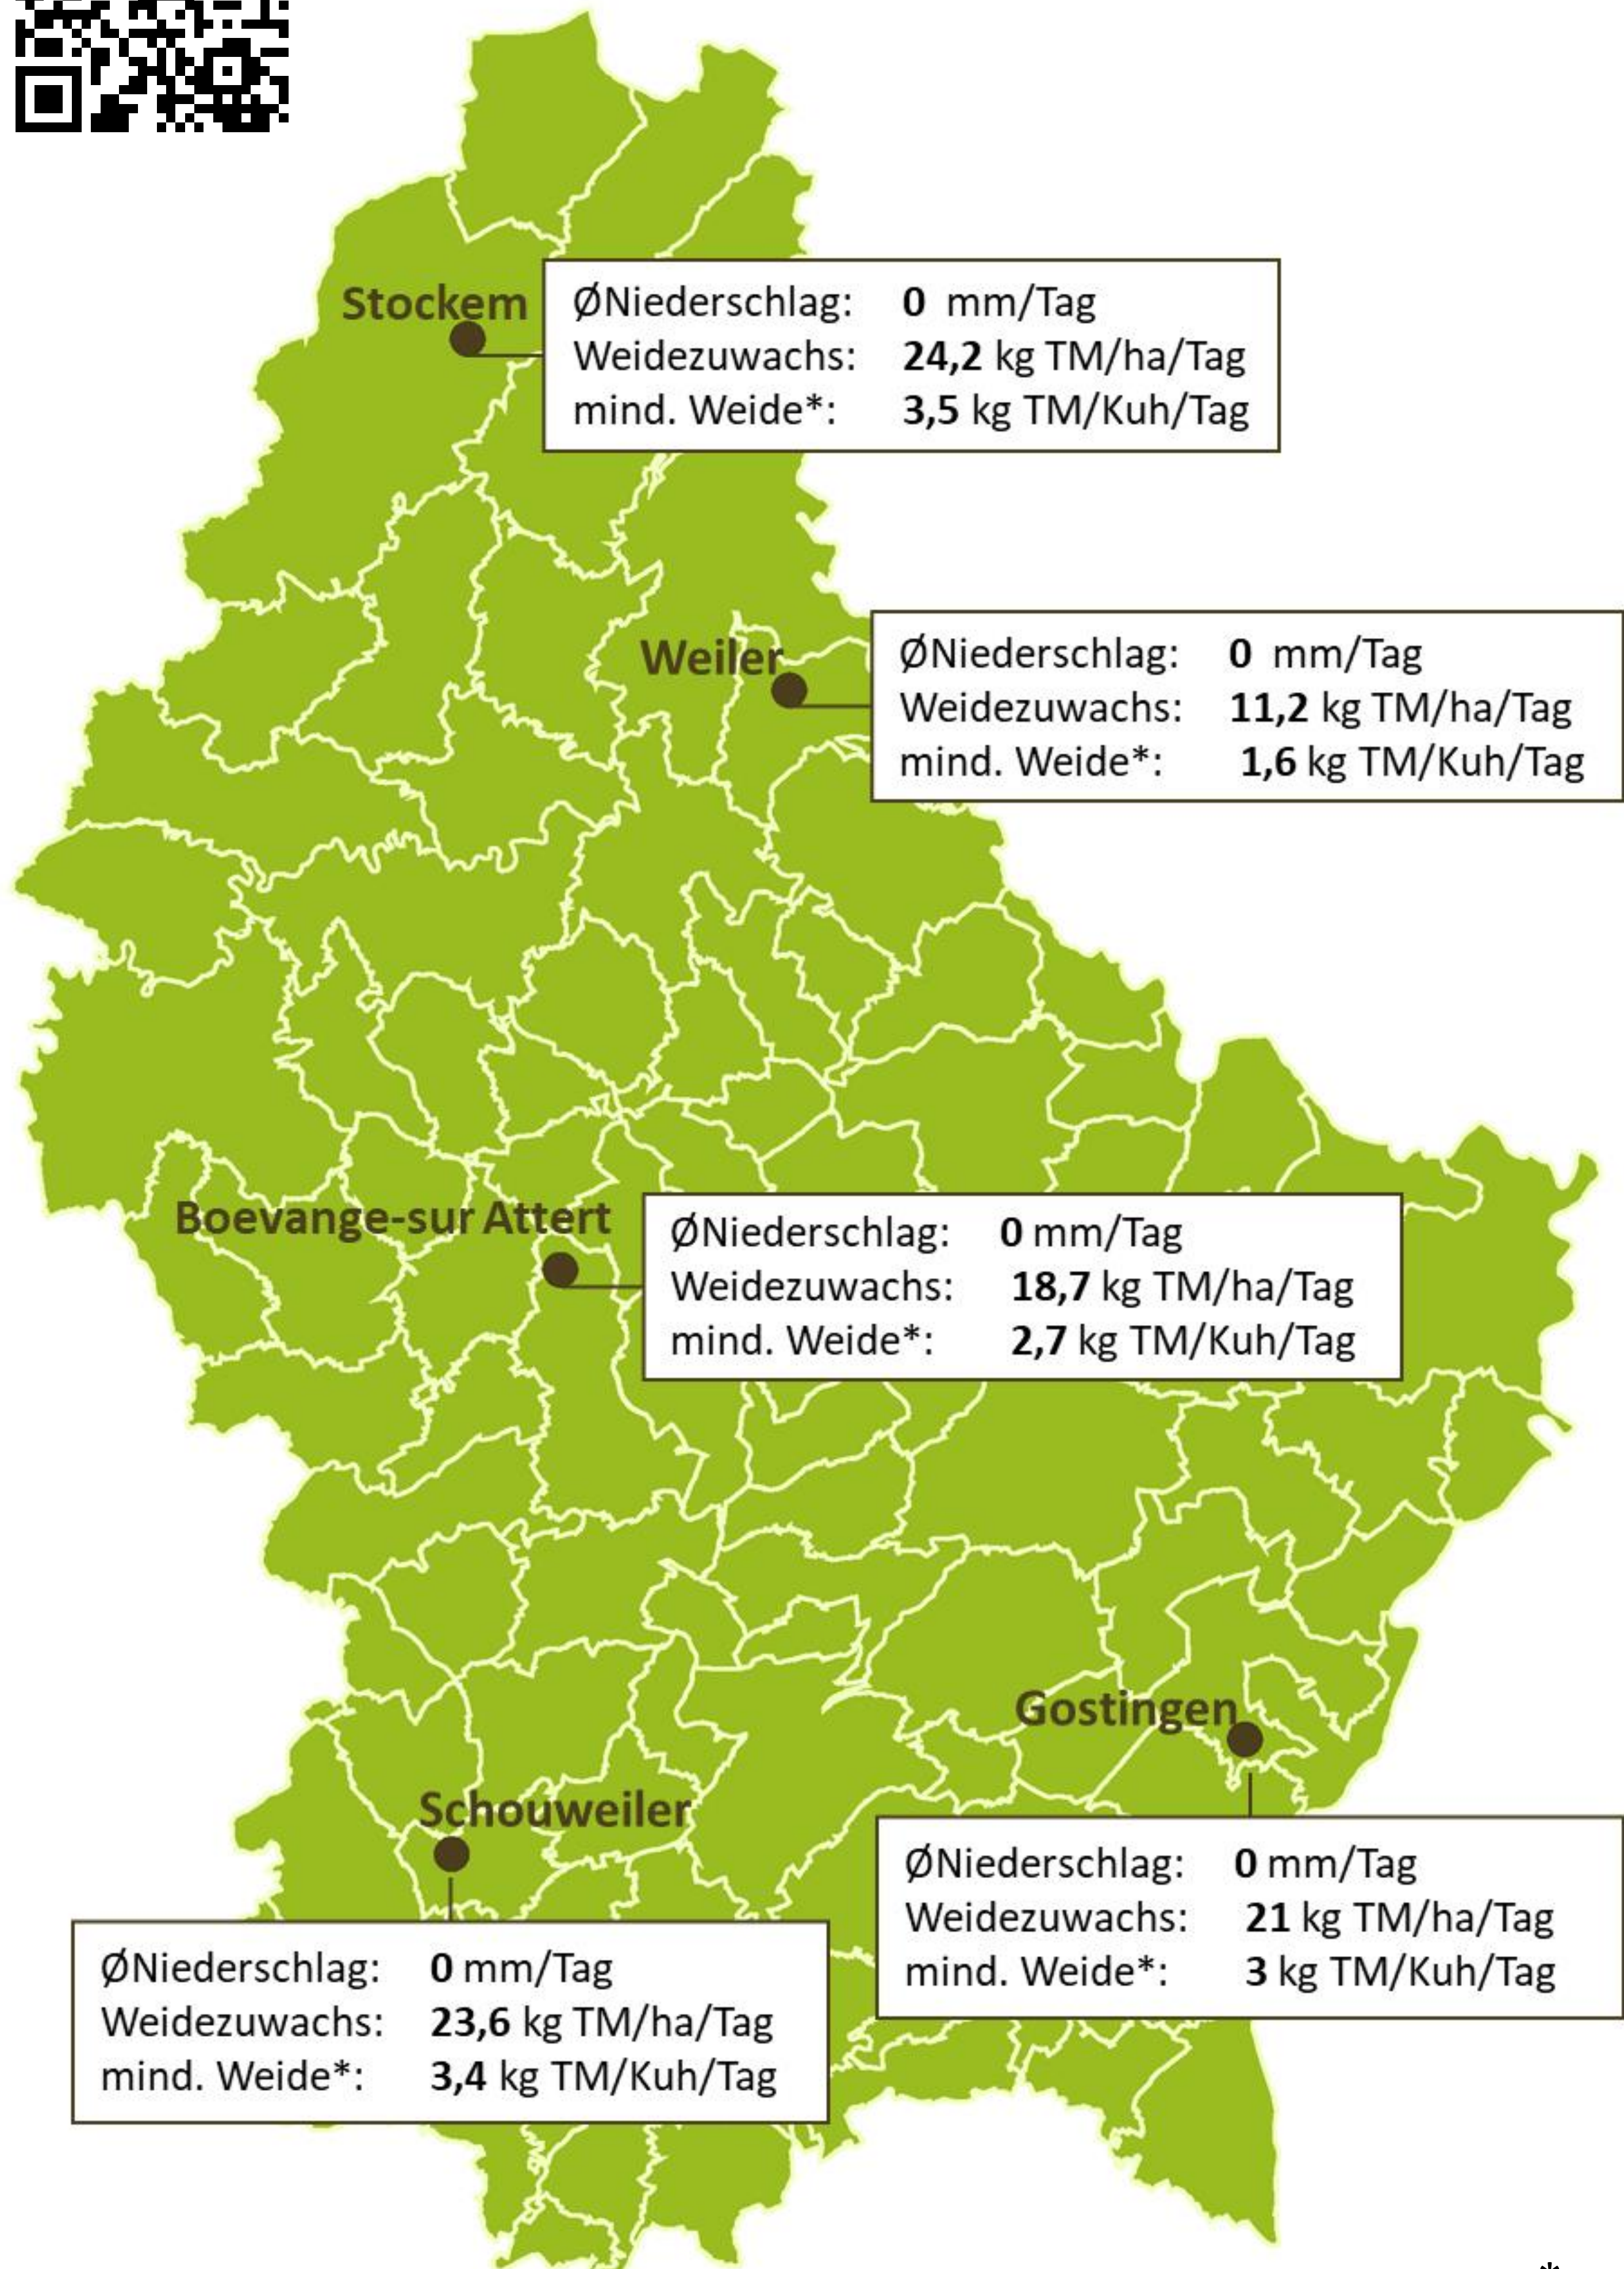

Grünland-Ticker

Grünland-/Weide-Tipps 09.07.2019

Auf den Pilotbetrieben wurde diese Woche ein Zuwachs von 11 – 24 kg TM/ha/Tag gemessen. Der tägliche Graszuwachs hat über die letzten Wochen aufgrund der ausbleibenden Niederschläge stark abgenommen.

Grünland benötigt viel Wasser. Zur Produktion von 1 kg TM Grünlandfutter benötigt in unserer Region ein intensiver Grünlandbestand ca. 600l Wasser! Anders ausgedrückt benötigt Wirtschaftsgrünland, um optimal wachsen zu können täglich 2-3mm Wasser (= 2-3l Wasser pro m²). Deshalb findet intensive Grünlandwirtschaft gewöhnlich in niederschlagsreichen Regionen statt.

Was ist die klimatische Wasserbilanz:

Die klimatische Wasserbilanz ist die Differenz aus der Niederschlagssumme und der Summe der potentiellen Verdunstung über Gras. Die untenstehende Abbildung zeigt beispielhaft für die Messstation Waldbilling die klimatische Wasserbilanz auf die Jahreszeiten verteilt.